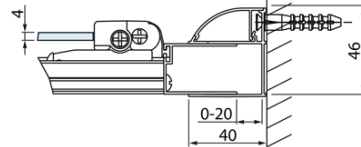

Model	A	B
DL2715	770-810	575
DL2815	870-910	675