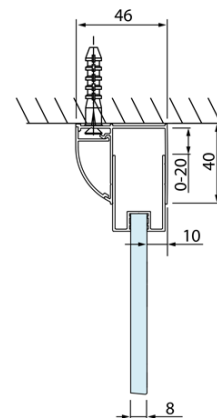

### Rozměry

Šířka: 900 mm  
Výška: 2000 mm

### Parametry

Barva profilu: Chrom - Leštěný hliník  
Tvar: Dveře do niky  
Typ otevírání: Skládací  
Směr otevírání: Univerzální  
Šířka vstupu: 675 mm  
Typ výplně: Čiré sklo  
Úprava skla: Antidrop  
Tloušťka skla: 4 mm  
Instalační šířka od: 870 mm  
Instalační šířka do: 910 mm  
Vlastnosti: Rámové provedení  
Hmotnost / ks: 23.99 kg  
Balení: 1 ks  
Záruka: 2 roky

Technický list

Model	A	B
DL2715	770-810	575
DL2815	870-910	675

# LUCIS LINE skládací sprchové dveře 900mm, čiré sklo

Model	A	C
DL2715	770-810	575
DL2815	870-910	675

Model	B
DL3215	670-690
DL3315	770-790
DL3415	870-890
DL3515	970-990