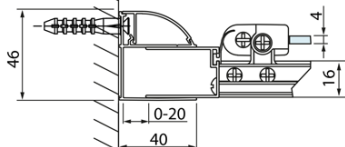

### Rozměry

Šířka: 900 mm  
Výška: 2000 mm

### Parametry

Barva profilu: Chrom - Leštěný hliník  
Tvar: Dveře do niky  
Typ otevírání: Skládací  
Směr otevírání: Univerzální  
Šířka vstupu: 675 mm  
Typ výplně: Čiré sklo  
Úprava skla: Antidrop  
Tloušťka skla: 4 mm  
Instalační šířka od: 870 mm  
Instalační šířka do: 910 mm  
Vlastnosti: Rámové provedení  
Hmotnost / ks: 23.99 kg  
Balení: 1 ks  
Záruka: 2 roky

Technický list

Model	A	B
DL2715	770-810	575
DL2815	870-910	675

# LUCIS LINE skládací sprchové dveře 900mm, čiré sklo

Model	A	C
DL2715	770-810	575
DL2815	870-910	675

Model	B
DL3215	670-690
DL3315	770-790
DL3415	870-890
DL3515	970-990