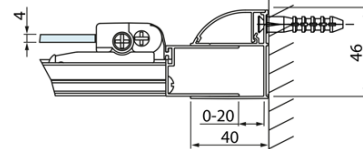

LUCIS LINE skládací sprchové dveře 900mm, čiré sklo

Objednací kód: DL2815

Základní informace

Značka: Polysan
Série: LUCIS LINE

Rozměry

Šířka: 900 mm
Výška: 2000 mm

Parametry

Barva profilu: Chrom - Leštěný hliník
Tvar: Dveře do niky
Typ otevírání: Skládací
Směr otevírání: Univerzální
Šířka vstupu: 675 mm
Typ výplně: Čiré sklo
Úprava skla: Antidrop
Tloušťka skla: 4 mm
Instalační šířka od: 870 mm
Instalační šířka do: 910 mm
Vlastnosti: Rámové provedení
Hmotnost / ks: 23.99 kg
Balení: 1 ks
Záruka: 2 roky

Technický list

Model	A	B
DL2715	770-810	575
DL2815	870-910	675

LUCIS LINE skládací sprchové dveře 900mm, čiré sklo

Model	A	C
DL2715	770-810	575
DL2815	870-910	675

Model	B
DL3215	670-690
DL3315	770-790
DL3415	870-890
DL3515	970-990