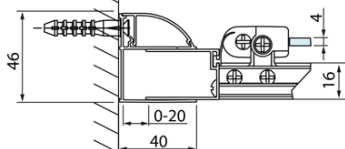

LUCIS LINE skládací sprchové dveře 900mm, čiré sklo

Objednací kód: DL2815

Základní informace

Značka: Polysan
Série: LUCIS LINE

Rozměry

Šířka: 900 mm
Výška: 2000 mm

Parametry

Barva profilu: Chrom - Leštěný hliník
Tvar: Dveře do niky
Typ otevírání: Skládací
Směr otevírání: Univerzální
Šířka vstupu: 675 mm
Typ výplně: Čiré sklo
Úprava skla: Antidrop
Tloušťka skla: 4 mm
Instalační šířka od: 870 mm
Instalační šířka do: 910 mm
Vlastnosti: Rámové provedení
Hmotnost / ks: 23.99 kg
Balení: 1 ks
Záruka: 2 roky

Technický list

Model	A	B
DL2715	770-810	575
DL2815	870-910	675

LUCIS LINE skládací sprchové dveře 900mm, čiré sklo

Model	A	C
DL2715	770-810	575
DL2815	870-910	675

Model	B
DL3215	670-690
DL3315	770-790
DL3415	870-890
DL3515	970-990