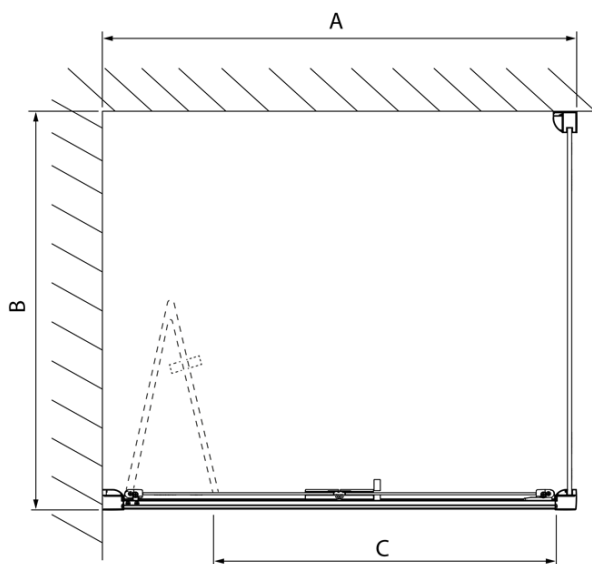

LUCIS LINE skládací sprchové dveře 900mm, čiré sklo

Objednací kód: DL2815

Základní informace

Značka: Polysan
Série: LUCIS LINE

Rozměry

Šířka: 900 mm
Výška: 2000 mm

Parametry

Barva profilu: Chrom - Leštěný hliník
Tvar: Dveře do niky
Typ otevírání: Skládací
Směr otevírání: Univerzální
Šířka vstupu: 675 mm
Typ výplně: Čiré sklo
Úprava skla: Antidrop
Tloušťka skla: 4 mm
Instalační šířka od: 870 mm
Instalační šířka do: 910 mm
Vlastnosti: Rámové provedení
Hmotnost / ks: 23.99 kg
Balení: 1 ks
Záruka: 2 roky

Technický list

Model	A	B
DL2715	770-810	575
DL2815	870-910	675

LUCIS LINE skládací sprchové dveře 900mm, čiré sklo

Model	A	C
DL2715	770-810	575
DL2815	870-910	675

Model	B
DL3215	670-690
DL3315	770-790
DL3415	870-890
DL3515	970-990