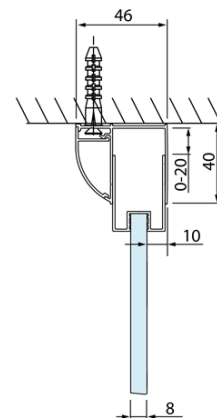

LUCIS LINE skládací sprchové dveře 900mm, čiré sklo

Objednací kód: DL2815

Základní informace

Značka: Polysan
Série: LUCIS LINE

Rozměry

Šířka: 900 mm
Výška: 2000 mm

Parametry

Barva profilu: Chrom - Leštěný hliník
Tvar: Dveře do niky
Typ otevírání: Skládací
Směr otevírání: Univerzální
Šířka vstupu: 675 mm
Typ výplně: Čiré sklo
Úprava skla: Antidrop
Tloušťka skla: 4 mm
Instalační šířka od: 870 mm
Instalační šířka do: 910 mm
Vlastnosti: Rámové provedení
Hmotnost / ks: 23.99 kg
Balení: 1 ks
Záruka: 2 roky

Technický list

Model	A	B
DL2715	770-810	575
DL2815	870-910	675

LUCIS LINE skládací sprchové dveře 900mm, čiré sklo

Model	A	C
DL2715	770-810	575
DL2815	870-910	675

Model	B
DL3215	670-690
DL3315	770-790
DL3415	870-890
DL3515	970-990