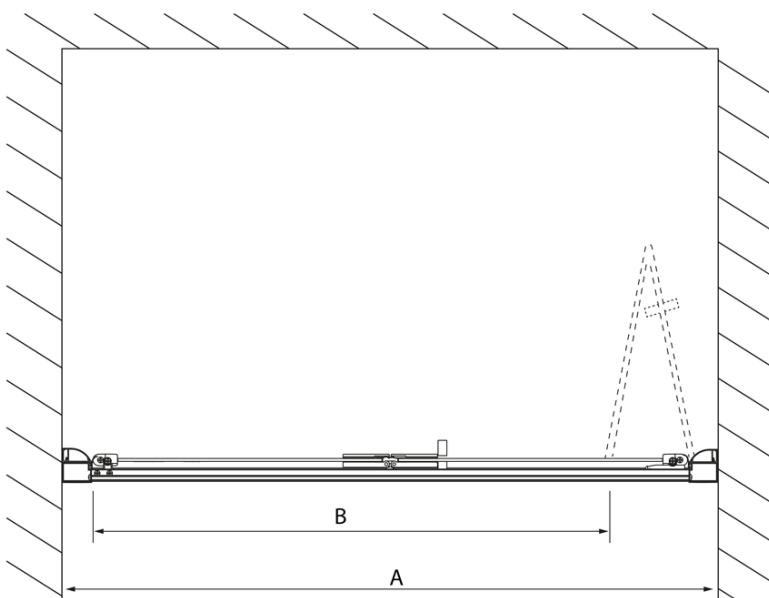

LUCIS LINE skládací sprchové dveře 900mm, čiré sklo

Objednací kód: DL2815

Základní informace

Značka: Polysan
Série: LUCIS LINE

Rozměry

Šířka: 900 mm
Výška: 2000 mm

Parametry

Barva profilu: Chrom - Leštěný hliník
Tvar: Dveře do niky
Typ otevírání: Skládací
Směr otevírání: Univerzální
Šířka vstupu: 675 mm
Typ výplně: Čiré sklo
Úprava skla: Antidrop
Tloušťka skla: 4 mm
Instalační šířka od: 870 mm
Instalační šířka do: 910 mm
Vlastnosti: Rámové provedení
Hmotnost / ks: 23.99 kg
Balení: 1 ks
Záruka: 2 roky

Technický list

Model	A	B
DL2715	770-810	575
DL2815	870-910	675

LUCIS LINE skládací sprchové dveře 900mm, čiré sklo

Model	A	C
DL2715	770-810	575
DL2815	870-910	675

Model	B
DL3215	670-690
DL3315	770-790
DL3415	870-890
DL3515	970-990