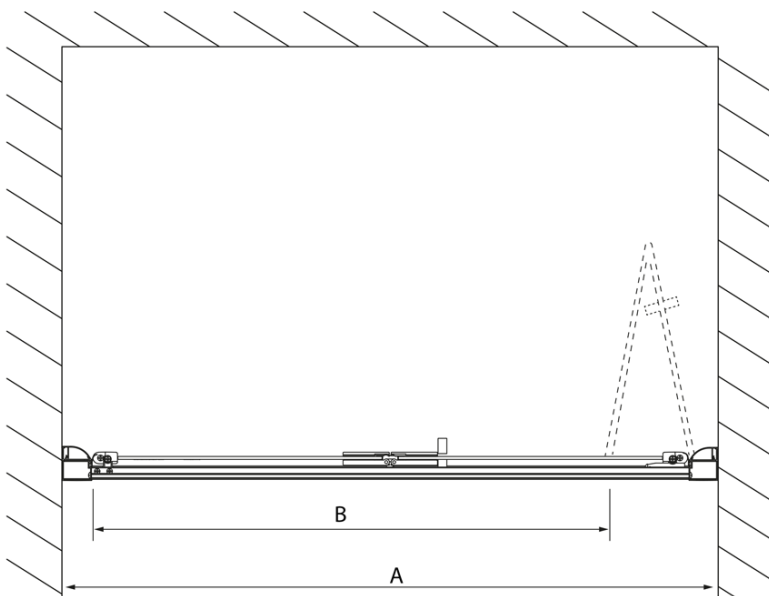

Technický list

Model	A	B
DL2715	770-810	575
DL2815	870-910	675