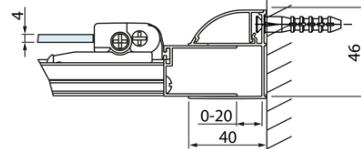

Model	A	B
DL2715	770-810	575
DL2815	870-910	675