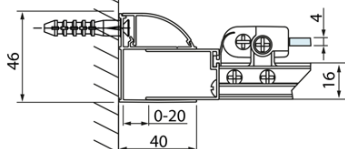

### Rozměry

Šířka: 900 mm  
Výška: 2000 mm

### Parametry

Barva profilu: Chrom - Leštěný hliník  
Tvar: Dveře do niky  
Typ otevírání: Skládací  
Směr otevírání: Univerzální  
Šířka vstupu: 675 mm  
Typ výplně: Čiré sklo  
Úprava skla: Antidrop  
Tloušťka skla: 4 mm  
Instalační šířka od: 870 mm  
Instalační šířka do: 910 mm  
Vlastnosti: Rámové provedení  
Hmotnost / ks: 23.99 kg  
Balení: 1 ks  
Záruka: 2 roky

## Technický list

Model	A	B
DL2715	770-810	575
DL2815	870-910	675

# LUCIS LINE skládací sprchové dveře 900mm, čiré sklo

Model	A	C
DL2715	770-810	575
DL2815	870-910	675

Model	B
DL3215	670-690
DL3315	770-790
DL3415	870-890
DL3515	970-990