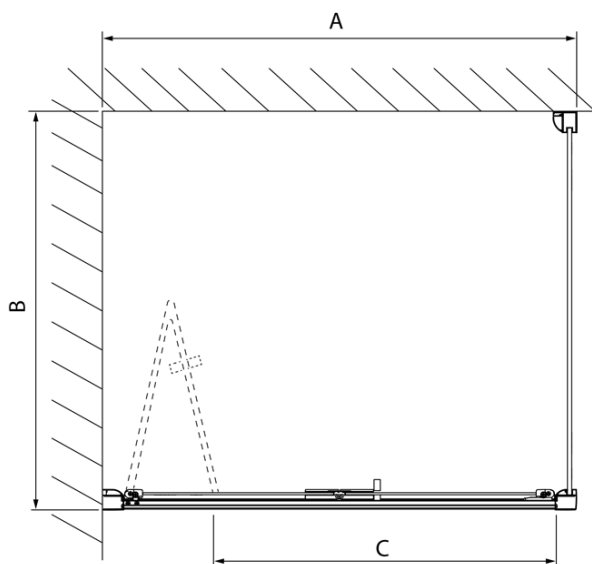

LUCIS LINE skládací sprchové dveře 900mm, čiré sklo