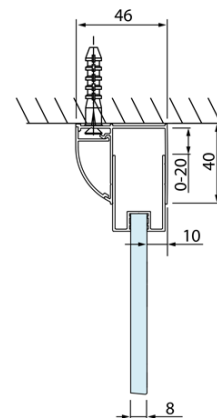

### Rozměry

Šířka: 900 mm  
Výška: 2000 mm

### Parametry

Barva profilu: Chrom - Leštěný hliník  
Tvar: Dveře do niky  
Typ otevírání: Skládací  
Směr otevírání: Univerzální  
Šířka vstupu: 675 mm  
Typ výplně: Čiré sklo  
Úprava skla: Antidrop  
Tloušťka skla: 4 mm  
Instalační šířka od: 870 mm  
Instalační šířka do: 910 mm  
Vlastnosti: Rámové provedení  
Hmotnost / ks: 23.99 kg  
Balení: 1 ks  
Záruka: 2 roky

## Technický list

Model	A	B
DL2715	770-810	575
DL2815	870-910	675

# LUCIS LINE skládací sprchové dveře 900mm, čiré sklo

Model	A	C
DL2715	770-810	575
DL2815	870-910	675

Model	B
DL3215	670-690
DL3315	770-790
DL3415	870-890
DL3515	970-990