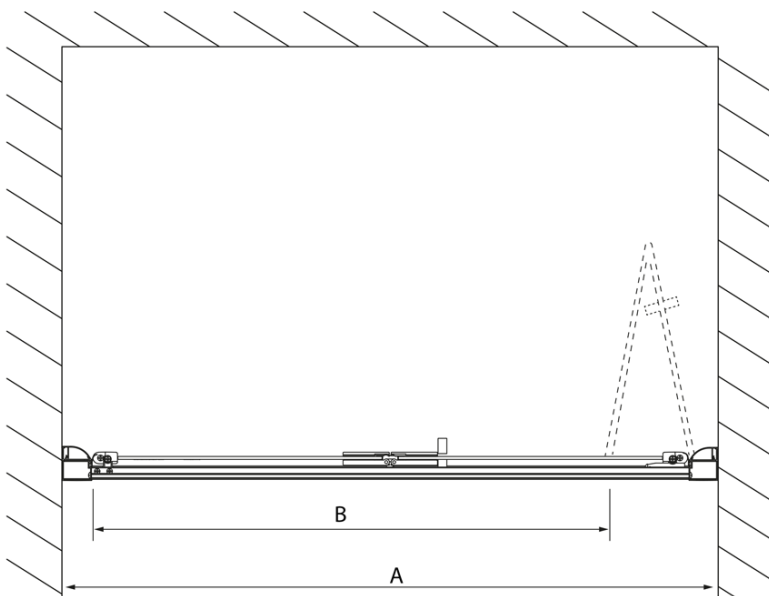

LUCIS LINE skládací sprchové dveře 900mm, čiré sklo

Objednací kód: DL2815

Základní informace

Značka: Polysan
Série: LUCIS LINE

Rozměry

Šířka: 900 mm
Výška: 2000 mm

Parametry

Barva profilu: Chrom - Leštěný hliník
Tvar: Dveře do niky
Typ otevírání: Skládací
Směr otevírání: Univerzální
Šířka vstupu: 675 mm
Typ výplně: Čiré sklo
Úprava skla: Antidrop
Tloušťka skla: 4 mm
Instalační šířka od: 870 mm
Instalační šířka do: 910 mm
Vlastnosti: Rámové provedení
Hmotnost / ks: 23.99 kg
Balení: 1 ks
Záruka: 2 roky

Technický list

Model	A	B
DL2715	770-810	575
DL2815	870-910	675

LUCIS LINE skládací sprchové dveře 900mm, čiré sklo

Model	A	C
DL2715	770-810	575
DL2815	870-910	675

Model	B
DL3215	670-690
DL3315	770-790
DL3415	870-890
DL3515	970-990