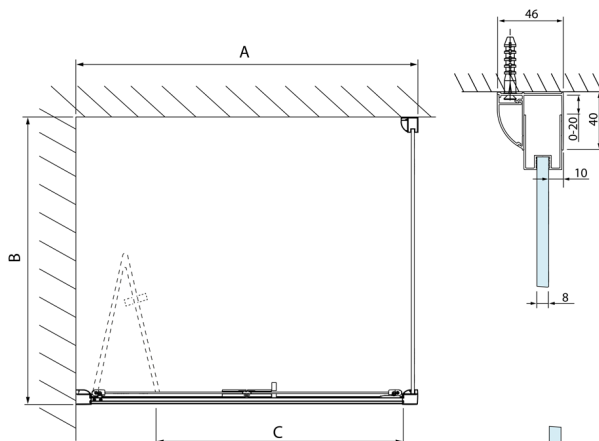

## Rozměry

Šířka: 900 mm  
Výška: 2000 mm

## Technický list

Model	A	B
DL2715	770-810	575
DL2815	870-910	675

# LUCIS LINE skládací sprchové dveře 900mm, čiré sklo

Model	A	C
DL2715	770-810	575
DL2815	870-910	675

Model	B
DL3215	670-690
DL3315	770-790
DL3415	870-890
DL3515	970-990