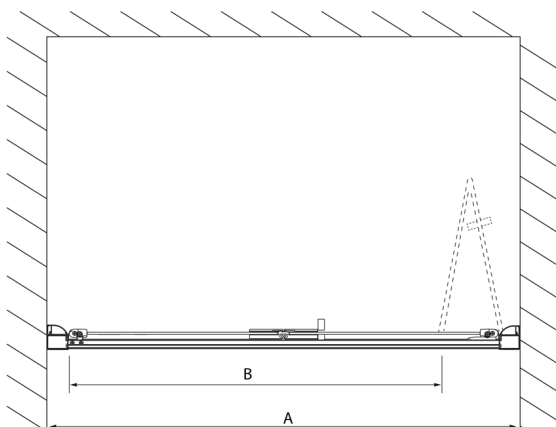

Technický list

Model	A	B
DL2715	770-810	575
DL2815	870-910	675