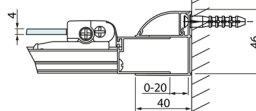

## Rozměry

Šířka: 900 mm  
Výška: 2000 mm

## Technický list

Model	A	B
DL2715	770-810	575
DL2815	870-910	675