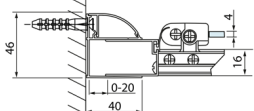

## Rozměry

Šířka: 900 mm  
Výška: 2000 mm

## Technický list

Model	A	B
DL2715	770-810	575
DL2815	870-910	675

# LUCIS LINE skládací sprchové dveře 900mm, čiré sklo

Model	A	C
DL2715	770-810	575
DL2815	870-910	675

Model	B
DL3215	670-690
DL3315	770-790
DL3415	870-890
DL3515	970-990