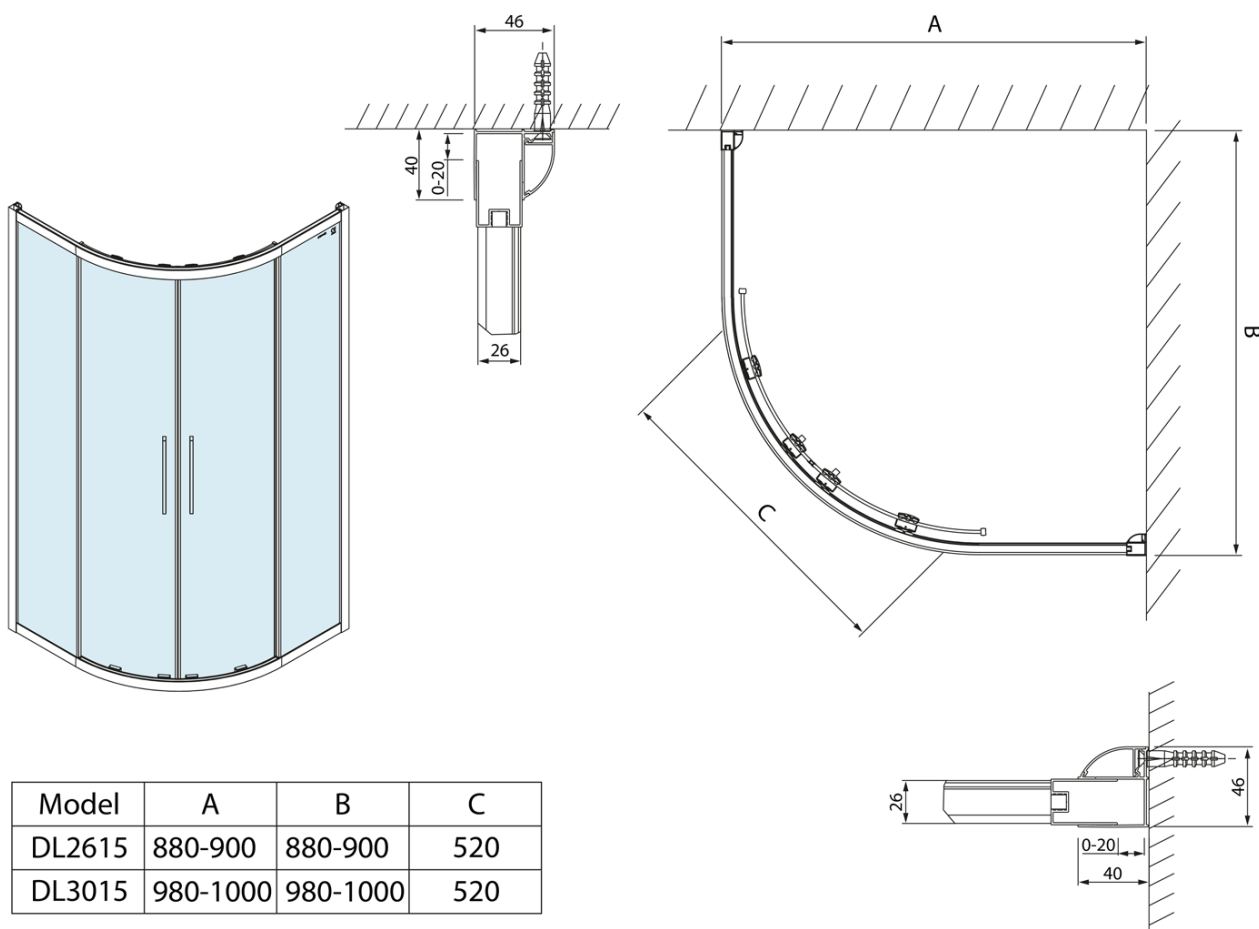

**LUCIS LINE čtvrtkruhová sprchová zástěna,
900x900mm, R550, čiré sklo**

Objednací kód: DL2615

Základní informace

Značka: Polysan
Série: LUCIS LINE

Rozměry

Šířka: 900 mm
Výška: 2000 mm
Hloubka: 900 mm

Parametry

Barva profilu: Chrom - Leštěný hliník
Tvar: Čtvrtkruhové zástěny
Typ otevírání: Posuvné
Šířka vstupu: 520 mm
Typ výplně: Čiré sklo
Úprava skla: Antidrop
Tloušťka skla: 6 mm
Rádus: R550
Vlastnosti: Rámové provedení
Hmotnost / ks: 49.99 kg
Balení: 1 ks
Záruka: 2 roky

Technický list

Model	A	B	C
DL2615	880-900	880-900	520
DL3015	980-1000	980-1000	520