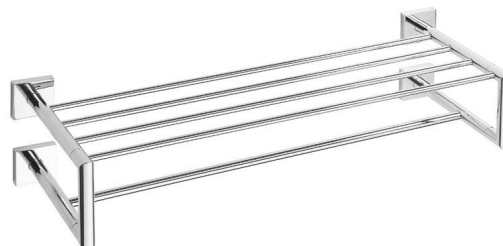

X-SQUARE polička na ručníky dvojité s hrazdou
600x160x225mm, chrom

Objednací kód: XQ412

Základní informace

Značka: Sapho
Série: X-SQUARE

Rozměry

Délka: 620 mm
Šířka: 620 mm
Výška: 160 mm
Hloubka: 225 mm

Parametry

Barva: Chrom
Materiál: Mosaz
Tvar: Hranaté
Druh: Držák ručníků: s polici
Instalace: Vrtání
Hmotnost / ks: 1.343 kg
Balení: 1 ks
Záruka: 10 let

X-SQUARE polička na ručníky dvojité s hrazdou
600x160x225mm, chrom