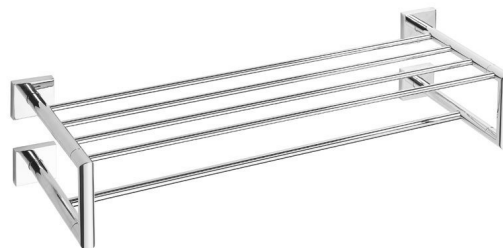

X-SQUARE polička na ručníky dvojité s hrazdou
600x160x225mm, chrom

Objednací kód: XQ412

Základní informace

Značka: Sapho
Série: X-SQUARE

Rozměry

Délka: 620 mm
Šířka: 620 mm
Výška: 160 mm
Hloubka: 225 mm

Parametry

Barva: Chrom
Materiál: Mosaz
Tvar: Hranaté
Druh: Držák ručníků: s polici
Instalace: Vrtání
Hmotnost / ks: 1.343 kg
Balení: 1 ks
Záruka: 10 let

X-SQUARE polička na ručníky dvojité s hrazdou
600x160x225mm, chrom