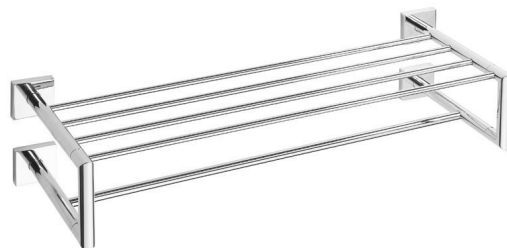

X-SQUARE polička na ručníky dvojité s hrazdou
600x160x225mm, chrom

Objednací kód: XQ412

Základní informace

Značka: Sapho
Série: X-SQUARE

Rozměry

Délka: 620 mm
Šířka: 620 mm
Výška: 160 mm
Hloubka: 225 mm

Parametry

Barva: Chrom
Materiál: Mosaz
Tvar: Hranaté
Druh: Držák ručníků: s polici
Instalace: Vrtání
Hmotnost / ks: 1.343 kg
Balení: 1 ks
Záruka: 10 let

X-SQUARE polička na ručníky dvojité s hrazdou
600x160x225mm, chrom