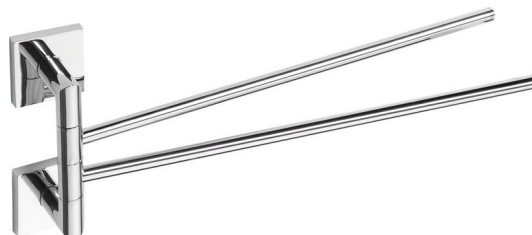

Objednací kód: XQ405

Základní informace

Značka: Sapho
Série: X-SQUARE

Rozměry

Délka: 450 mm
Šířka: 55 mm
Výška: 165 mm
Hloubka: 450 mm

Parametry

Barva: Chrom
Materiál: Mosaz
Tvar: Hranaté
Druh: Držák ručníků: otočný
Instalace: Lepení, Vrtání
Hmotnost / ks: 0.75 kg
Balení: 1 ks
Záruka: 10 let

Doporučujeme přikoupit

- 1 ks Upevňovací sada pro lepení 2ks (Objednací kód: MS287)
- 1 ks MAMUT lepidlo 25ml (High tack - tuba v blistru) (Objednací kód: 35003TU)

Technický list