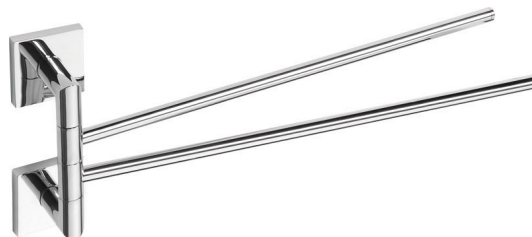

Objednací kód: XQ405

Základní informace

Značka: Sapho
Série: X-SQUARE

Rozměry

Délka: 450 mm
Šířka: 55 mm
Výška: 165 mm
Hloubka: 450 mm

Parametry

Barva: Chrom
Materiál: Mosaz
Tvar: Hranaté
Druh: Držák ručníků otočný
Instalace: Lepení, Vrtání
Hmotnost / ks: 0.75 kg
Balení: 1 ks
Záruka: 10 let