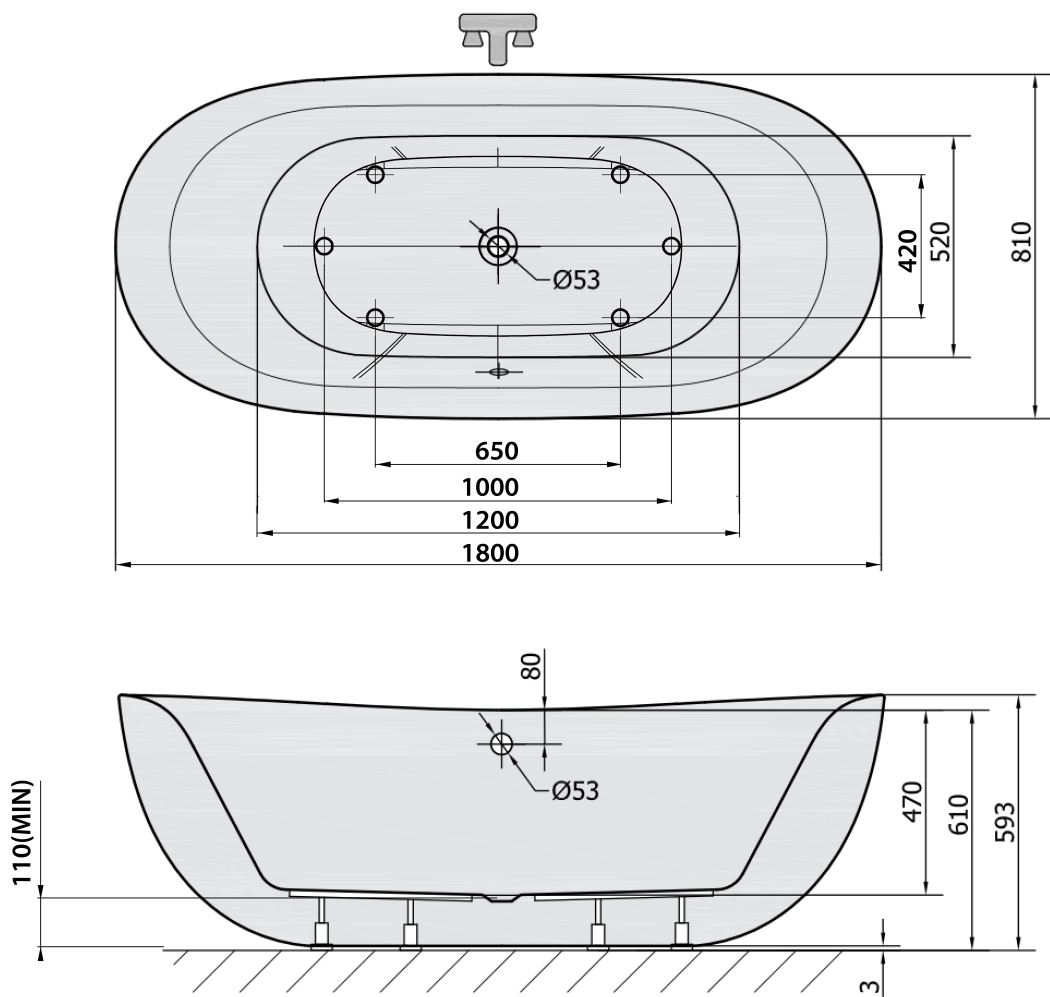

Objednací kód: 69611

Základní informace

Značka: Polysan

Rozměry

Délka: 1800 mm

Šířka: 810 mm

Výška: 580 mm

Objem: 234 l

Parametry

Záruka: 2 roky

Hmotnost / ks: 52 kg

Balení: 1 ks

Barva: Bílá

Materiál: Gelcoat

Tvar: Do prostoru

Instalace: Samostojná

Průměr odpadu: 52 mm

Balení neobsahuje: Vanová souprava

3D model: ANO

Doporučujeme přikoupit

1 ks Vanová souprava, bovden, délka 800mm, zátka 72mm, chrom (Objednací kód: 71852)

1 ks Sifon 6/4", výška 42mm, DN40 (Objednací kód: 71712)

Technický list

VOLUME 234L