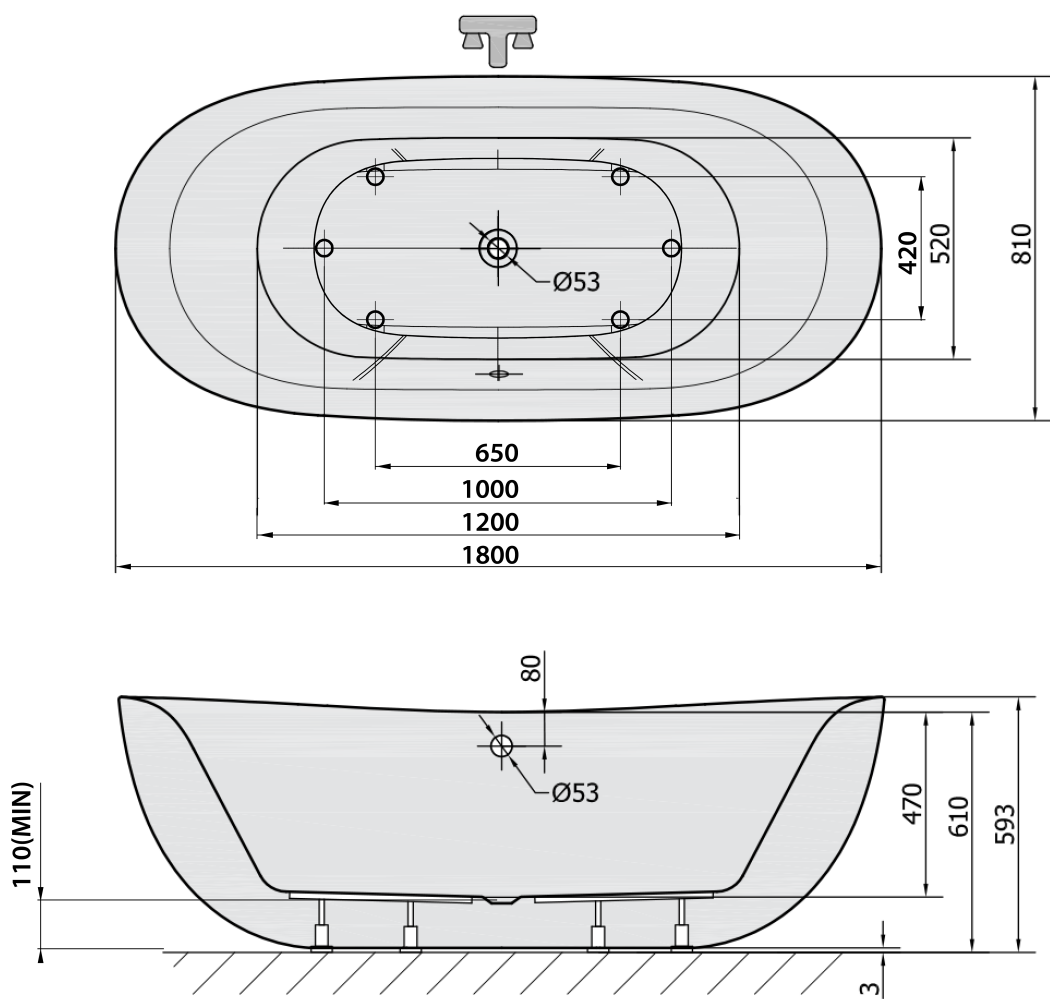

Objednací kód: 69611

Základní informace

Značka: Polysan

Rozměry

Délka: 1800 mm

Šířka: 810 mm

Výška: 580 mm

Objem: 234 l

Parametry

Barva: Bílá

Materiál: Gelcoat

Tvar: Do prostoru

Instalace: Samostojná

Průměr odpadu: 52 mm

Balení neobsahuje: Vanová souprava

Hmotnost / ks: 52.0 kg

Balení: 1 ks

Záruka: 2 roky

Doporučujeme přikoupit

1 ks Sifon 6/4", výška 42mm, DN40 (Objednací kód: 71712)

1 ks Vanová souprava s bovdenem, délka 775mm, zátka 72mm, chrom (Objednací kód: 71681)

Technický list

VOLUME 234L