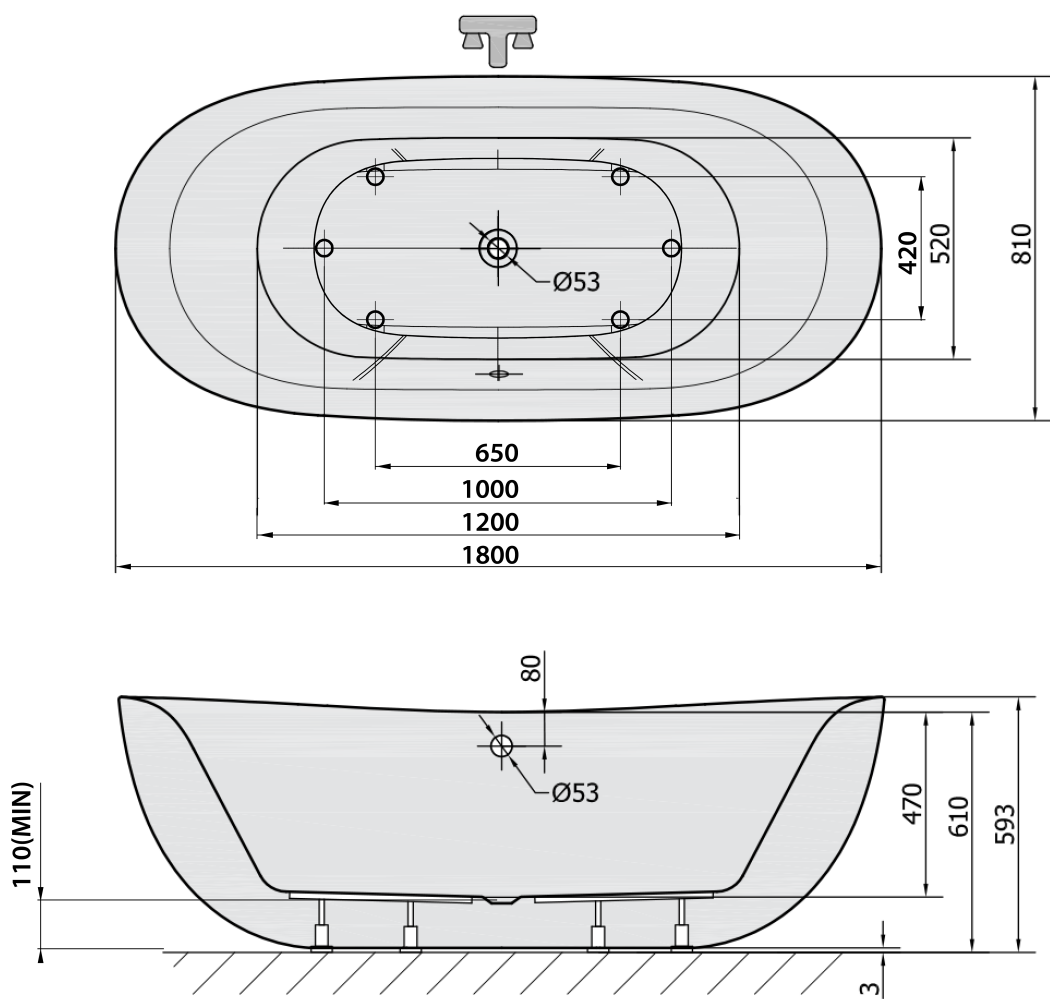

Objednací kód: 69611

Základní informace

Značka: Polysan

Rozměry

Délka: 1800 mm

Šířka: 810 mm

Výška: 580 mm

Objem: 234 l

Parametry

Barva: Bílá

Materiál: Gelcoat

Tvar: Do prostoru

Instalace: Samostojná

Průměr odpadu: 52 mm

Balení neobsahuje: Vanová souprava

Hmotnost / ks: 52.0 kg

Balení: 1 ks

Záruka: 2 roky

Doporučujeme přikoupit

1 ks Vanová souprava, bovden, délka 800mm, zátka 72mm, chrom (Objednací kód: 71852)

1 ks Sifon 6/4", výška 42mm, DN40 (Objednací kód: 71712)

Technický list

VOLUME 234L