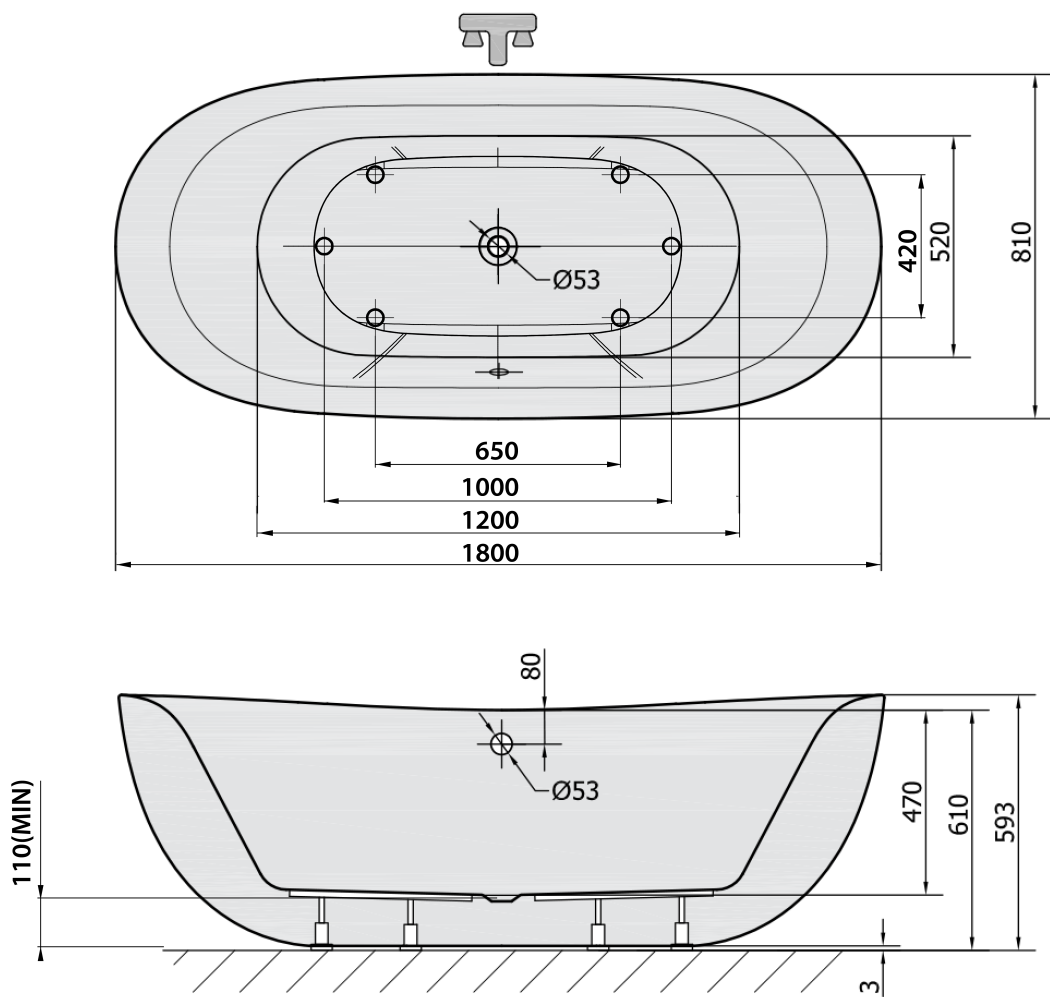

Objednací kód: 69611

Základní informace

Značka: Polysan

Rozměry

Délka: 1800 mm

Šířka: 810 mm

Výška: 580 mm

Objem: 234 l

Parametry

Barva: Bílá

Materiál: Gelcoat

Tvar: Do prostoru

Instalace: Samostojná

Průměr odpadu: 52 mm

Balení neobsahuje: Vanová souprava

Hmotnost / ks: 52.0 kg

Balení: 1 ks

Záruka: 2 roky

Doporučujeme přikoupit

1 ks Sifon 6/4", výška 42mm, DN40 (Objednací kód: 71712)

1 ks Vanová souprava s bovdenem, délka 775mm, zátka 72mm, chrom (Objednací kód: 71681)

Technický list

VOLUME 234L