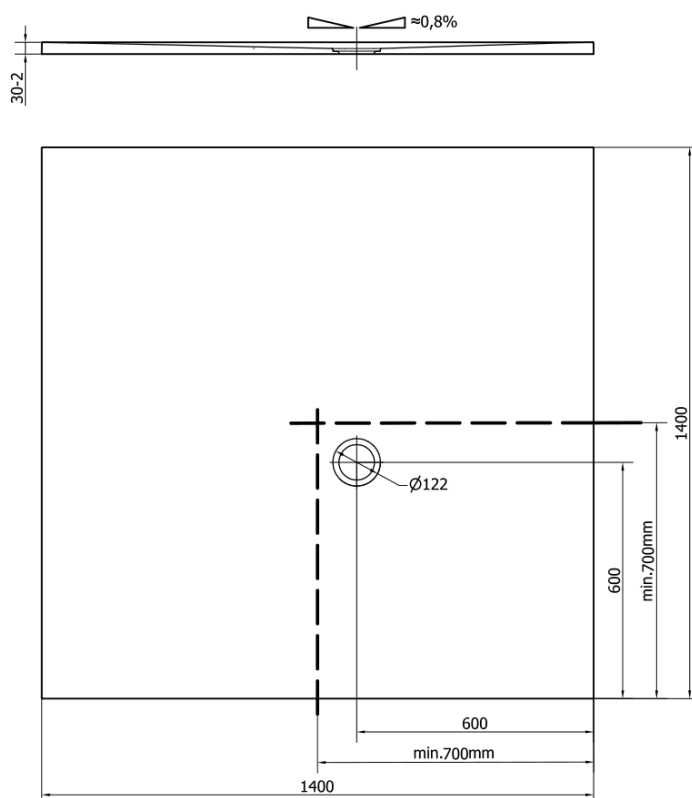

FLEXIA podlaha z litého mramoru s možností úpravy rozměru, 140x140x3cm

Objednací kód: 71511

Rozměry

Délka: 1400 mm

Šířka: 1400 mm

Výška: 30 mm

Parametry

Barva: Bílá

Materiál: Litý mramor

Záruka: 2 roky

Technický list

----- STRANA ŘEZU