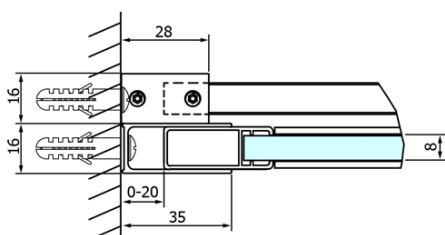

Objednací kód: GD4616

Základní informace

Značka: Gelco
Série: DRAGON

Rozměry

Šířka: 1600 mm
Výška: 2000 mm

Parametry

Barva profilu: Chrom - Leštěný hliník
Tvar: Dveře do niky
Typ otevírání: Posuvné
Směr otevírání: Univerzální
Šířka vstupu: 670 mm
Typ výplně: Čiré sklo
Úprava skla: Coated glass
Tloušťka skla: 8 mm
Instalační šířka od: 1520 mm
Instalační šířka do: 1610 mm
Vlastnosti: Bezrámové provedení
Hmotnost / ks: 78.0 kg
Balení: 2 ks
Záruka: 3 roky

Náhradní díly

ALTIS/ROLLS/DRAGON sada krytek šroubů (Objednací kód: NDAL03)
DRAGON náhradní set těsnění magnetické + magnet na sklo, 2000mm (Objednací kód: NDGD05)
DRAGON, FONDURA, ALTIS těsnění spodní, 1000 mm (Objednací kód: NDGD02)
FONDURA, ONE přetoková lišta (1000mm) včetně koncovek (Objednací kód: NDAL05)
DRAGON svislé magnetické těsnění (Objednací kód: NDGD03)
DRAGON montážní sada (Objednací kód: NDGD04)
DRAGON madlo, chrom, pár (Objednací kód: NDGD-MADLO)

Technický list

MODEL	A	B	C
GD4611	1020-1110	510	420
GD4612	1120-1210	560	470
GD4613	1220-1310	610	520
GD4614	1320-1410	660	570
GD4615	1420-1510	710	620
GD4616	1520-1610	760	670

MODEL	A	C	D
GD4611	1020-1110	510	420
GD4612	1120-1210	560	470
GD4613	1220-1310	610	520
GD4614	1320-1410	660	570
GD4615	1420-1510	710	620
GD4616	1520-1610	760	670