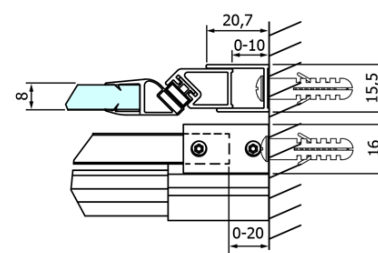

Objednací kód: GD4616

Základní informace

Značka: Gelco
Série: DRAGON

Rozměry

Šířka: 1600 mm
Výška: 2000 mm

Parametry

Barva profilu: Chrom - Leštěný hliník
Tvar: Dveře do niky
Typ otevírání: Posuvné
Směr otevírání: Univerzální
Šířka vstupu: 670 mm
Typ výplně: Čiré sklo
Úprava skla: Coated glass
Tloušťka skla: 8 mm
Instalační šířka od: 1520 mm
Instalační šířka do: 1610 mm
Vlastnosti: Bezrámové provedení
Hmotnost / ks: 78.0 kg
Balení: 2 ks
Záruka: 3 roky

Náhradní díly

ALTIS/ROLLS/DRAGON sada krytek šroubů (Objednací kód: NDAL03)
DRAGON náhradní set těsnění magnetické + magnet na sklo, 2000mm (Objednací kód: NDGD05)
DRAGON, FONDURA, ALTIS těsnění spodní, 1000 mm (Objednací kód: NDGD02)
FONDURA, ONE přetoková lišta (1000mm) včetně koncovek (Objednací kód: NDAL05)
DRAGON svislé magnetické těsnění (Objednací kód: NDGD03)
DRAGON montážní sada (Objednací kód: NDGD04)
DRAGON madlo, chrom, pár (Objednací kód: NDGD-MADLO)

Technický list

MODEL	A	B	C
GD4611	1020-1110	510	420
GD4612	1120-1210	560	470
GD4613	1220-1310	610	520
GD4614	1320-1410	660	570
GD4615	1420-1510	710	620
GD4616	1520-1610	760	670

MODEL	A	C	D
GD4611	1020-1110	510	420
GD4612	1120-1210	560	470
GD4613	1220-1310	610	520
GD4614	1320-1410	660	570
GD4615	1420-1510	710	620
GD4616	1520-1610	760	670