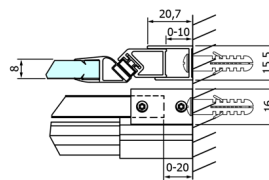

DRAGON sprchové dveře 1600mm, čiré sklo

Objednací kód: GD4616

Rozměry

Šířka: 1600 mm

Výška: 2000 mm

Parametry

Záruka: 3 roky

Technický list

MODEL	A	B	C
GD4611	1020-1110	510	420
GD4612	1120-1210	560	470
GD4613	1220-1310	610	520
GD4614	1320-1410	660	570
GD4615	1420-1510	710	620
GD4616	1520-1610	760	670

MODEL	A	C	D
GD4611	1020-1110	510	420
GD4612	1120-1210	560	470
GD4613	1220-1310	610	520
GD4614	1320-1410	660	570
GD4615	1420-1510	710	620
GD4616	1520-1610	760	670