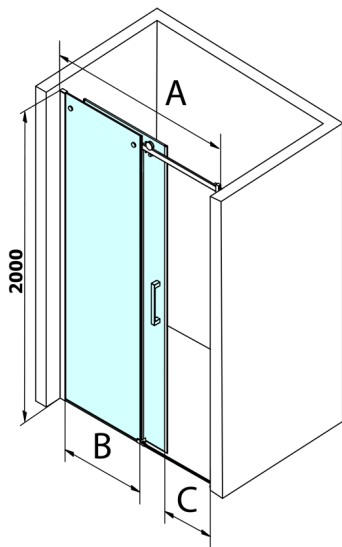

DRAGON sprchové dveře 1600mm, čiré sklo

Objednací kód: GD4616

Rozměry

Šířka: 1600 mm

Výška: 2000 mm

Parametry

Záruka: 3 roky

Technický list

MODEL	A	B	C
GD4611	1020-1110	510	420
GD4612	1120-1210	560	470
GD4613	1220-1310	610	520
GD4614	1320-1410	660	570
GD4615	1420-1510	710	620
GD4616	1520-1610	760	670

MODEL	A	C	D
GD4611	1020-1110	510	420
GD4612	1120-1210	560	470
GD4613	1220-1310	610	520
GD4614	1320-1410	660	570
GD4615	1420-1510	710	620
GD4616	1520-1610	760	670