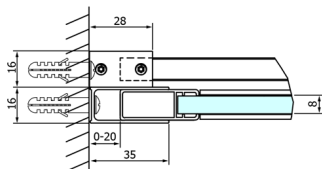

DRAGON sprchové dveře 1600mm, čiré sklo

Objednací kód: GD4616

Rozměry

Šířka: 1600 mm

Výška: 2000 mm

Parametry

Záruka: 3 roky

Technický list

MODEL	A	B	C
GD4611	1020-1110	510	420
GD4612	1120-1210	560	470
GD4613	1220-1310	610	520
GD4614	1320-1410	660	570
GD4615	1420-1510	710	620
GD4616	1520-1610	760	670

MODEL	A	C	D
GD4611	1020-1110	510	420
GD4612	1120-1210	560	470
GD4613	1220-1310	610	520
GD4614	1320-1410	660	570
GD4615	1420-1510	710	620
GD4616	1520-1610	760	670