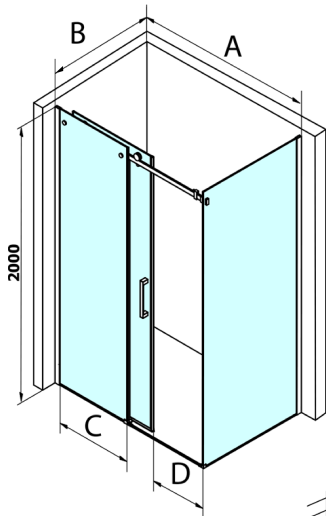

DRAGON sprchové dveře 1600mm, čiré sklo

Objednací kód: GD4616

Rozměry

Šířka: 1600 mm

Výška: 2000 mm

Parametry

Záruka: 3 roky

Technický list

MODEL	A	B	C
GD4611	1020-1110	510	420
GD4612	1120-1210	560	470
GD4613	1220-1310	610	520
GD4614	1320-1410	660	570
GD4615	1420-1510	710	620
GD4616	1520-1610	760	670

MODEL	A	C	D
GD4611	1020-1110	510	420
GD4612	1120-1210	560	470
GD4613	1220-1310	610	520
GD4614	1320-1410	660	570
GD4615	1420-1510	710	620
GD4616	1520-1610	760	670