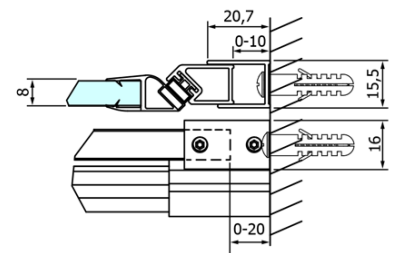

Objednací kód: GD4615

Základní informace

Značka: Gelco
Série: DRAGON

Rozměry

Šířka: 1500 mm
Výška: 2000 mm

Parametry

Barva profilu: Chrom - Leštěný hliník
Tvar: Dveře do niky
Typ otevírání: Posuvné
Směr otevírání: Univerzální
Šířka vstupu: 620 mm
Typ výplně: Čiré sklo
Úprava skla: Coated glass
Tloušťka skla: 8 mm
Instalační šířka od: 1420 mm
Instalační šířka do: 1510 mm
Vlastnosti: Bezrámové provedení
Hmotnost / ks: 68.0 kg
Balení: 2 ks
Záruka: 3 roky

Náhradní díly

DRAGON svislé magnetické těsnění (Objednací kód: NDGD03)

DRAGON montážní sada (Objednací kód: NDGD04)

DRAGON, FONDURA, ALTIS těsnění spodní, 1000 mm (Objednací kód: NDGD02)

DRAGON madlo, chrom, pár (Objednací kód: NDGD-MADLO)

DRAGON náhradní set těsnění magnetické + magnet na sklo, 2000mm (Objednací kód: NDGD05)

ALTIS/ROLLS/DRAGON sada krytek šroubů (Objednací kód: NDAL03)

Technický list

MODEL	A	B	C
GD4611	1020-1110	510	420
GD4612	1120-1210	560	470
GD4613	1220-1310	610	520
GD4614	1320-1410	660	570
GD4615	1420-1510	710	620
GD4616	1520-1610	760	670