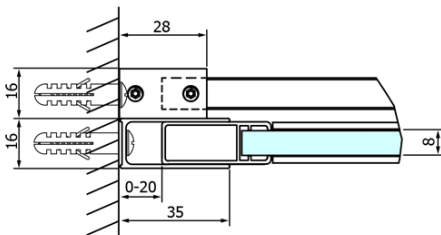

Objednací kód: GD4615

Základní informace

Značka: Gelco
Série: DRAGON

Rozměry

Šířka: 1500 mm
Výška: 2000 mm

Parametry

Barva profilu: Chrom - Leštěný hliník
Tvar: Dveře do niky
Typ otevírání: Posuvné
Směr otevírání: Univerzální
Šířka vstupu: 620 mm
Typ výplně: Čiré sklo
Úprava skla: Coated glass
Tloušťka skla: 8 mm
Instalační šířka od: 1420 mm
Instalační šířka do: 1510 mm
Vlastnosti: Bezrámové provedení
Hmotnost / ks: 68.0 kg
Balení: 2 ks
Záruka: 3 roky

Náhradní díly

DRAGON svislé magnetické těsnění (Objednací kód: NDGD03)

DRAGON montážní sada (Objednací kód: NDGD04)

DRAGON, FONDURA, ALTIS těsnění spodní, 1000 mm (Objednací kód: NDGD02)

DRAGON madlo, chrom, pár (Objednací kód: NDGD-MADLO)

DRAGON náhradní set těsnění magnetické + magnet na sklo, 2000mm (Objednací kód: NDGD05)

ALTIS/ROLLS/DRAGON sada krytek šroubů (Objednací kód: NDAL03)

Technický list

MODEL	A	B	C
GD4611	1020-1110	510	420
GD4612	1120-1210	560	470
GD4613	1220-1310	610	520
GD4614	1320-1410	660	570
GD4615	1420-1510	710	620
GD4616	1520-1610	760	670