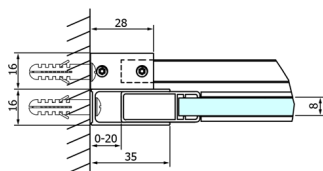

DRAGON sprchové dveře 1500mm, čiré sklo

Objednací kód: GD4615

Rozměry

Šířka: 1500 mm

Výška: 2000 mm

Parametry

Záruka: 3 roky

Technický list

MODEL	A	B	C
GD4611	1020-1110	510	420
GD4612	1120-1210	560	470
GD4613	1220-1310	610	520
GD4614	1320-1410	660	570
GD4615	1420-1510	710	620
GD4616	1520-1610	760	670

MODEL	A	C	D
GD4611	1020-1110	510	420
GD4612	1120-1210	560	470
GD4613	1220-1310	610	520
GD4614	1320-1410	660	570
GD4615	1420-1510	710	620
GD4616	1520-1610	760	670