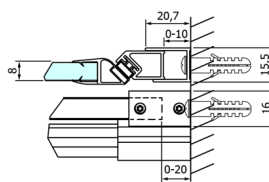

DRAGON sprchové dveře 1500mm, čiré sklo

Objednací kód: GD4615

Rozměry

Šířka: 1500 mm

Výška: 2000 mm

Parametry

Záruka: 3 roky

Technický list

MODEL	A	B	C
GD4611	1020-1110	510	420
GD4612	1120-1210	560	470
GD4613	1220-1310	610	520
GD4614	1320-1410	660	570
GD4615	1420-1510	710	620
GD4616	1520-1610	760	670

MODEL	A	C	D
GD4611	1020-1110	510	420
GD4612	1120-1210	560	470
GD4613	1220-1310	610	520
GD4614	1320-1410	660	570
GD4615	1420-1510	710	620
GD4616	1520-1610	760	670