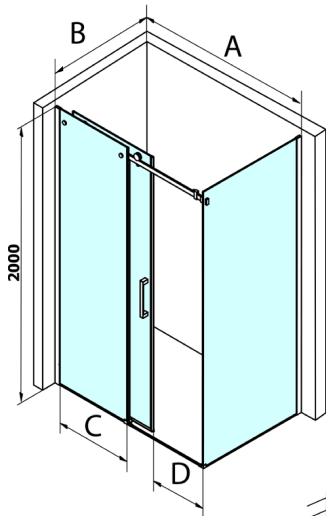

DRAGON sprchové dveře 1500mm, čiré sklo

Objednací kód: GD4615

Rozměry

Šířka: 1500 mm

Výška: 2000 mm

Parametry

Záruka: 3 roky

Technický list

MODEL	A	B	C
GD4611	1020-1110	510	420
GD4612	1120-1210	560	470
GD4613	1220-1310	610	520
GD4614	1320-1410	660	570
GD4615	1420-1510	710	620
GD4616	1520-1610	760	670

MODEL	A	C	D
GD4611	1020-1110	510	420
GD4612	1120-1210	560	470
GD4613	1220-1310	610	520
GD4614	1320-1410	660	570
GD4615	1420-1510	710	620
GD4616	1520-1610	760	670