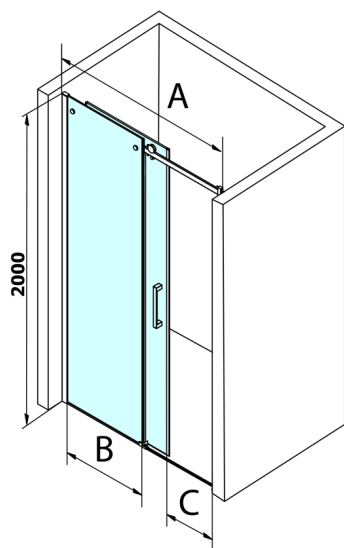

DRAGON sprchové dveře 1500mm, čiré sklo

Objednací kód: GD4615

Rozměry

Šířka: 1500 mm

Výška: 2000 mm

Parametry

Záruka: 3 roky

Technický list

MODEL	A	B	C
GD4611	1020-1110	510	420
GD4612	1120-1210	560	470
GD4613	1220-1310	610	520
GD4614	1320-1410	660	570
GD4615	1420-1510	710	620
GD4616	1520-1610	760	670

MODEL	A	C	D
GD4611	1020-1110	510	420
GD4612	1120-1210	560	470
GD4613	1220-1310	610	520
GD4614	1320-1410	660	570
GD4615	1420-1510	710	620
GD4616	1520-1610	760	670