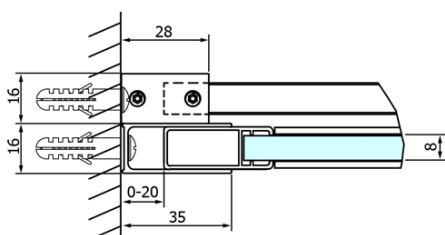

Objednací kód: GD4611

Základní informace

Značka: Gelco
Série: DRAGON

Rozměry

Šířka: 1100 mm
Výška: 2000 mm

Parametry

Barva profilu: Chrom - Leštěný hliník
Tvar: Dveře do niky
Typ otevírání: Posuvné
Směr otevírání: Univerzální
Šířka vstupu: 420 mm
Typ výplně: Čiré sklo
Úprava skla: Coated glass
Tloušťka skla: 8 mm
Instalační šířka od: 1020 mm
Instalační šířka do: 1110 mm
Vlastnosti: Bezrámové provedení
Hmotnost / ks: 51.0 kg
Balení: 1 ks
Záruka: 3 roky

Technický list

MODEL	A	B	C
GD4611	1020-1110	510	420
GD4612	1120-1210	560	470
GD4613	1220-1310	610	520
GD4614	1320-1410	660	570
GD4615	1420-1510	710	620
GD4616	1520-1610	760	670

MODEL	A	C	D
GD4611	1020-1110	510	420
GD4612	1120-1210	560	470
GD4613	1220-1310	610	520
GD4614	1320-1410	660	570
GD4615	1420-1510	710	620
GD4616	1520-1610	760	670