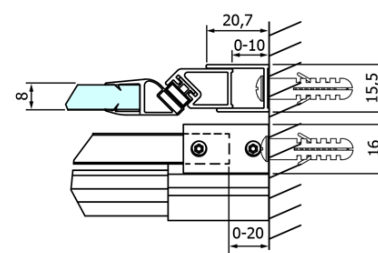

Objednací kód: GD4611

Základní informace

Značka: Gelco
Série: DRAGON

Rozměry

Šířka: 1100 mm
Výška: 2000 mm

Parametry

Barva profilu: Chrom - Leštěný hliník
Tvar: Dveře do niky
Typ otevírání: Posuvné
Směr otevírání: Univerzální
Šířka vstupu: 420 mm
Typ výplně: Čiré sklo
Úprava skla: Coated glass
Tloušťka skla: 8 mm
Instalační šířka od: 1020 mm
Instalační šířka do: 1110 mm
Vlastnosti: Bezrámové provedení
Hmotnost / ks: 51.0 kg
Balení: 1 ks
Záruka: 3 roky

DRAGON náhradní set těsnění magnetické + magnet na sklo, 2000mm (Objednací kód: NDGD05)

ALTIS/ROLLS/DRAGON sada krytek šroubů (Objednací kód: NDAL03)

DRAGON set svislých těsnění, 2 ks (Objednací kód: NDGD01)

Technický list

MODEL	A	B	C
GD4611	1020-1110	510	420
GD4612	1120-1210	560	470
GD4613	1220-1310	610	520
GD4614	1320-1410	660	570
GD4615	1420-1510	710	620
GD4616	1520-1610	760	670

MODEL	A	C	D
GD4611	1020-1110	510	420
GD4612	1120-1210	560	470
GD4613	1220-1310	610	520
GD4614	1320-1410	660	570
GD4615	1420-1510	710	620
GD4616	1520-1610	760	670