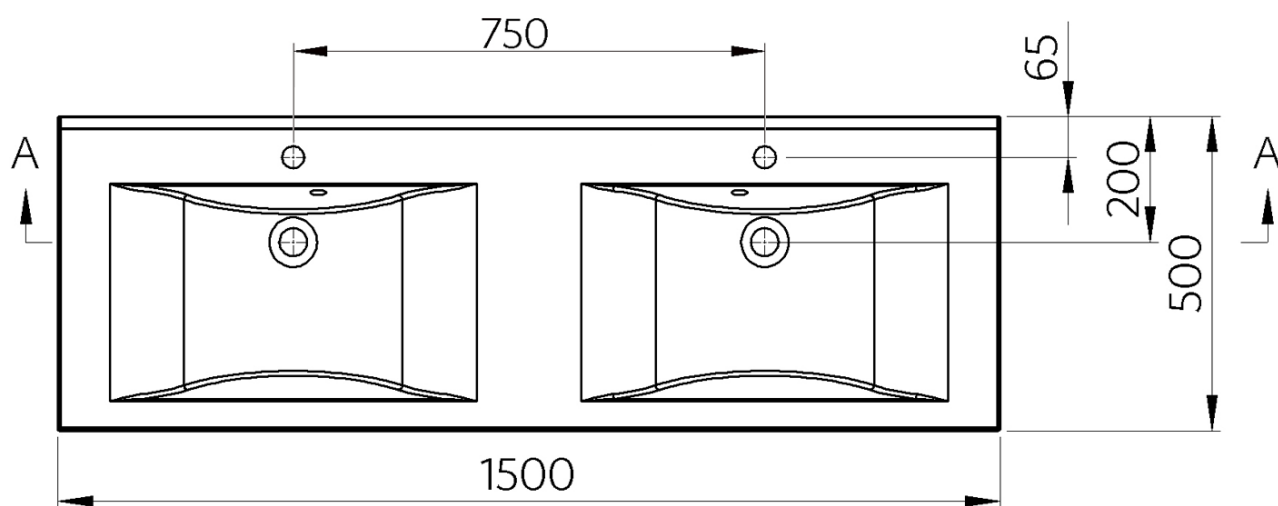

Technický list