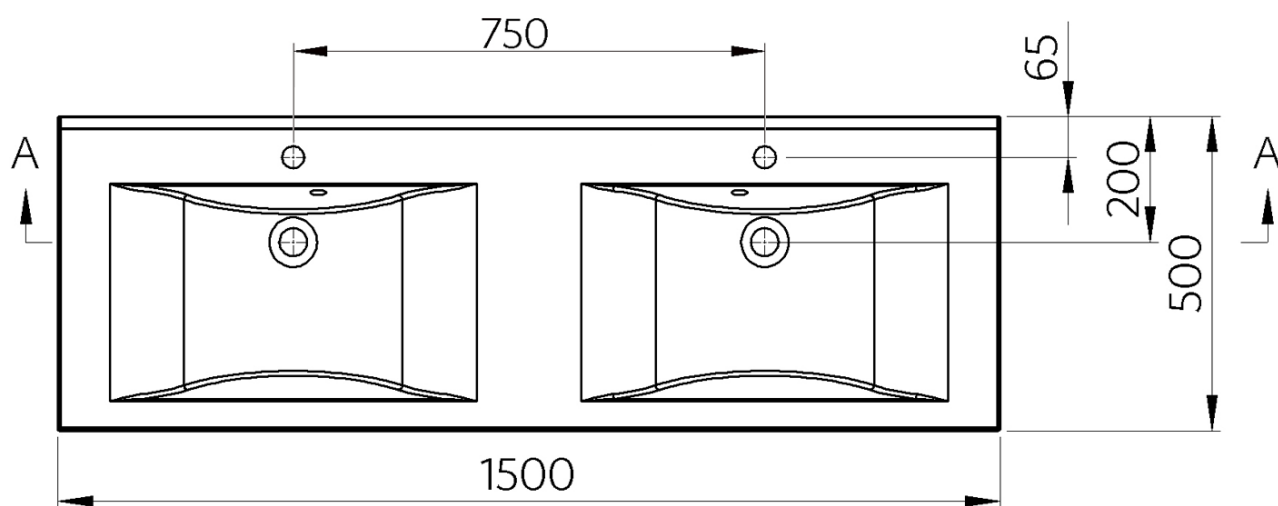

Objednací kód: 68154

Základní informace

Značka: Sapho
Série: FLAVIA

Rozměry

Šířka: 1500 mm
Hloubka: 500 mm

Parametry

Barva: Bílá
Materiál: Litý mramor
Instalace: Nástěnná-konzole
Typ umyvadla: Dvojumyvadlo
Otvor pro baterii: 2 otvory
Přepad: ANO
Tvar: Obdélník
Balení obsahuje: Přepadová souprava
Hmotnost / ks: 36.93 kg
Balení: 1 ks
Záruka: 2 roky

Doporučujeme přikoupit

2 ks Podpěrná konzole 490x150x25 mm, chrom, 1 ks (Objednací kód: 30390)

Náhradní díly

Externí přepadová souprava pro umyvadla z litého mramoru (Objednací kód: ND3032)

Technický list