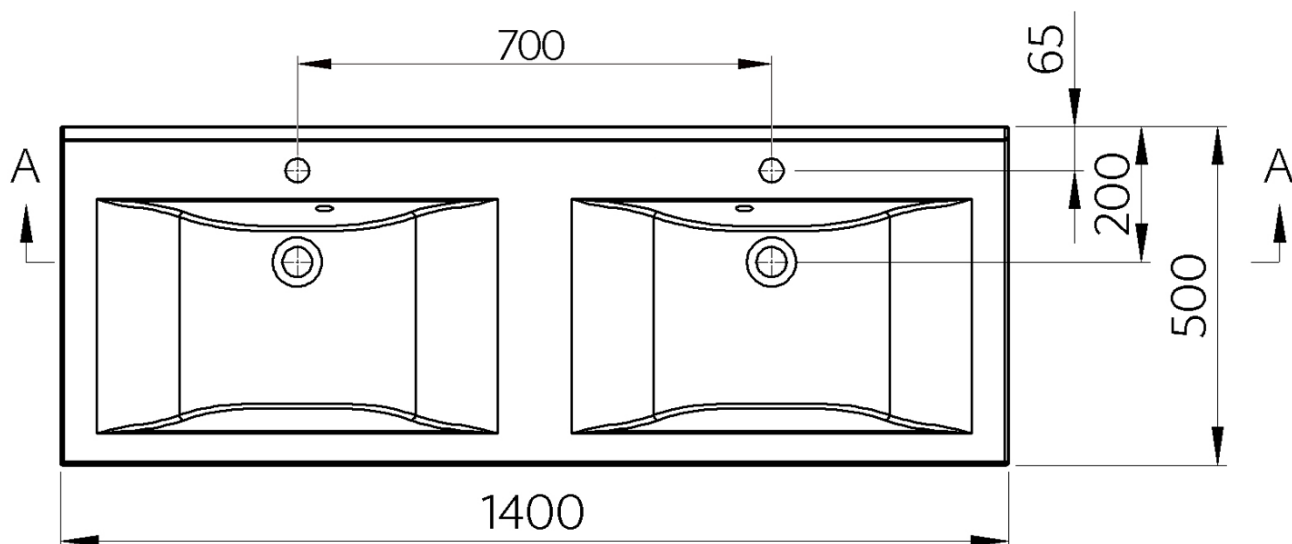

Technický list