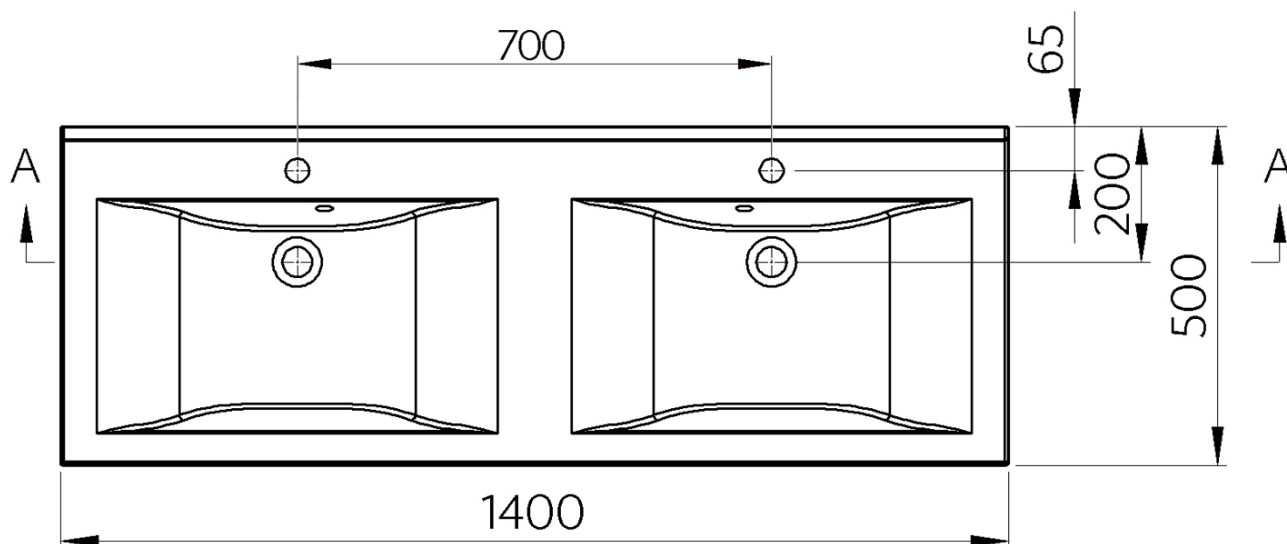

Technický list