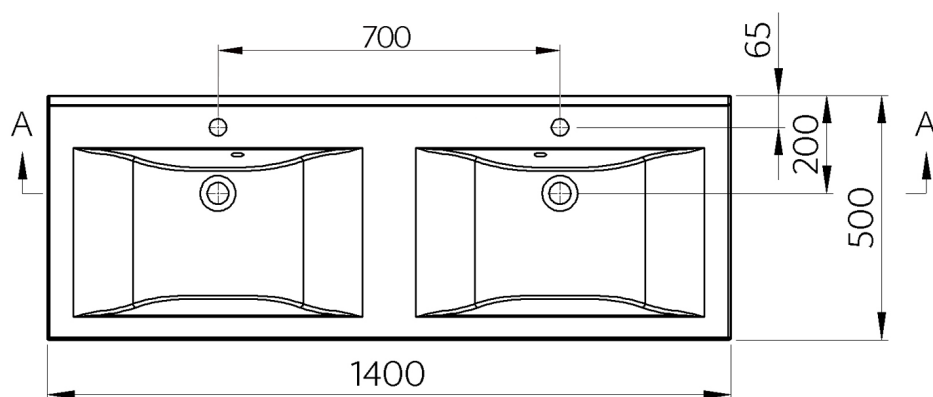

Technický list