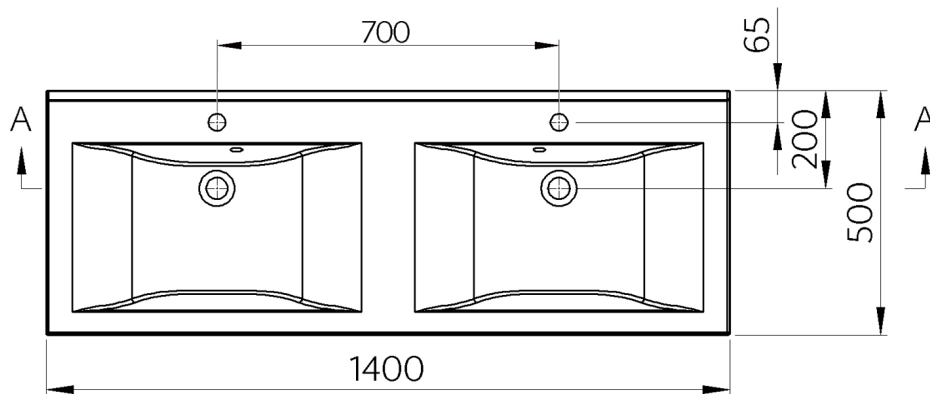

Technický list