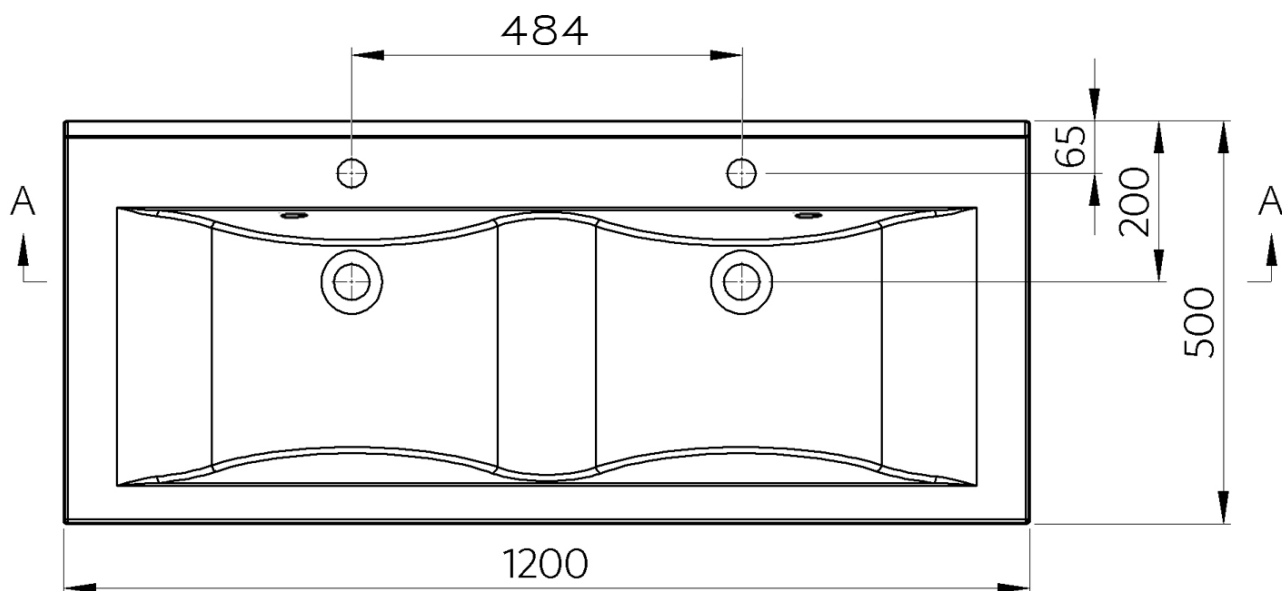

Objednací kód: 68121

Základní informace

Značka: Sapho
Série: FLAVIA

Rozměry

Šířka: 1200 mm
Hloubka: 500 mm

Parametry

Barva: Bílá
Materiál: Litý mramor
Instalace: Nástěnná-konzole
Typ umyvadla: Dvojumyvadlo
Otvor pro baterii: 2 otvory
Přepad: ANO
Tvar: Obdélník
Balení obsahuje: Přepadová souprava
Hmotnost / ks: 28.69 kg
Balení: 1 ks
Záruka: 2 roky

Doporučujeme přikoupit

2 ks Podpěrná konzole 490x150x25 mm, chrom, 1 ks (Objednací kód: 30390)

Náhradní díly

Externí přepadová souprava pro umyvadla z litého mramoru (Objednací kód: ND3032)

Technický list