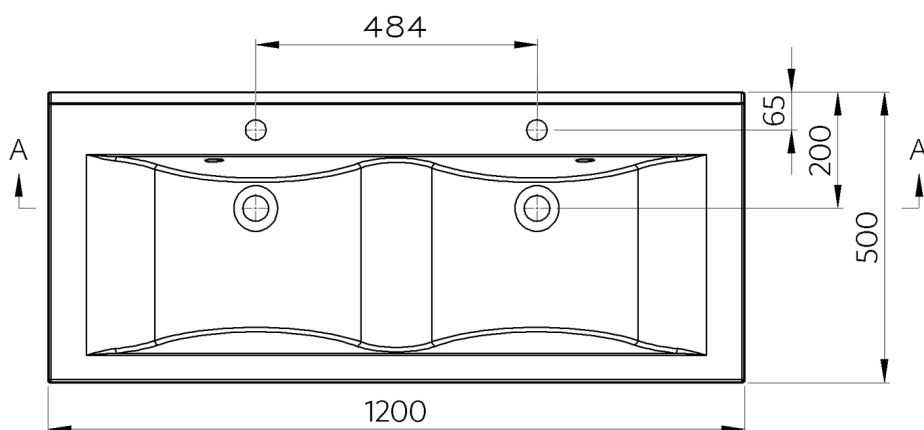

Technický list