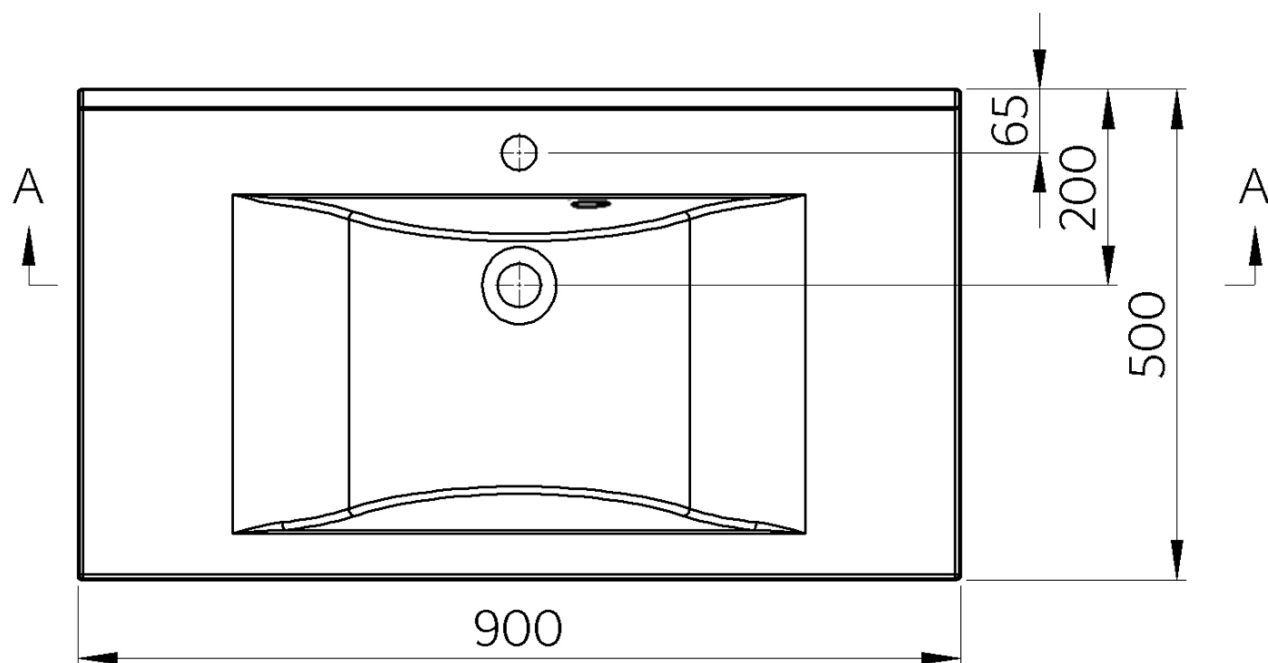

Objednací kód: 68091

Základní informace

Značka: Sapho
Série: FLAVIA

Rozměry

Šířka: 900 mm
Hloubka: 500 mm

Parametry

Barva: Bílá
Materiál: Litý mramor
Instalace: Nástěnná-konzole
Typ umyvadla: Klasické umyvadlo
Otvor pro baterii: 1 otvor
Přepad: ANO
Tvar: Obdélník
Balení obsahuje: Přepadová souprava
Hmotnost / ks: 21.07 kg
Balení: 1 ks
Záruka: 2 roky

Doporučujeme přikoupit

2 ks Podpěrná konzole 490x150x25 mm, chrom, 1 ks (Objednací kód: 30390)

Náhradní díly

Externí přepadová souprava pro umyvadla z litého mramoru (Objednací kód: ND3032)

Technický list