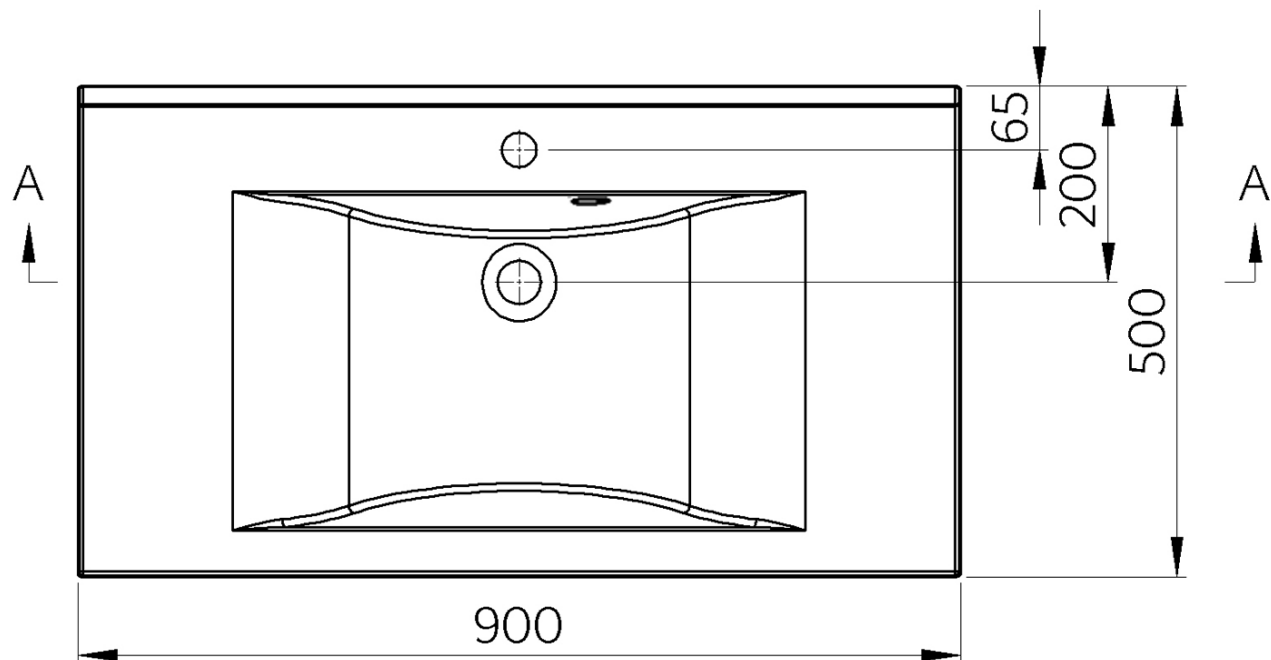

Balení obsahuje: Přepadová souprava

Hmotnost / ks: 21.07 kg

Balení: 1 ks

Záruka: 2 roky

Doporučujeme přikoupit

2 ks Podpěrná konzole 490x150x25 mm, chrom, 1 ks (Objednací kód: 30390)

Náhradní díly

Externí přepadová souprava pro umyvadla z litého mramoru (Objednací kód: ND3032)

FLAVIA umyvadlo, litý mramor, 90x50cm, bílá

Technický list

A-A