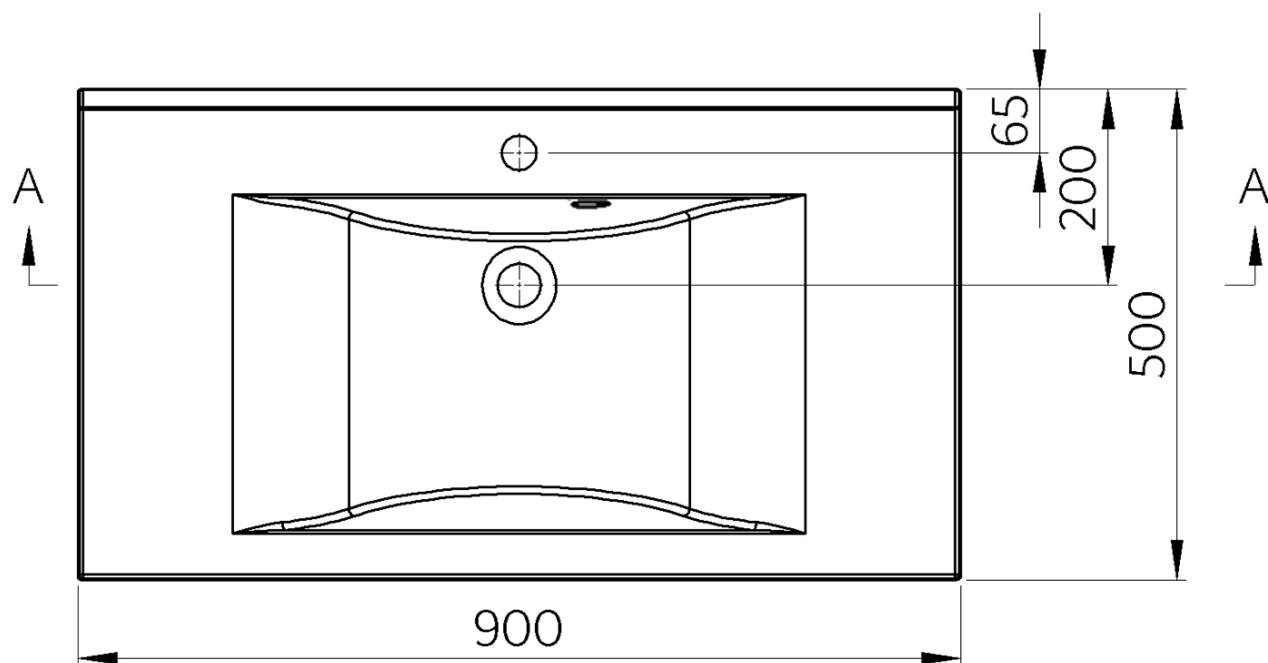

**Objednací kód:** 68091

**Základní informace**

**Značka:** Sapho  
**Série:** FLAVIA

**Rozměry**

**Šířka:** 900 mm  
**Hloubka:** 500 mm

**Parametry**

**Barva:** Bílá  
**Materiál:** Litý mramor  
**Instalace:** Nástěnná-konzole  
**Typ umyvadla:** Klasické umyvadlo  
**Otvor pro baterii:** 1 otvor  
**Přepad:** ANO  
**Tvar:** Obdélník  
**Balení obsahuje:** Přepadová souprava  
**Hmotnost / ks:** 21.07 kg  
**Balení:** 1 ks  
**Záruka:** 2 roky

**Doporučujeme přikoupit**

2 ks Podpěrná konzole 490x150x25 mm, chrom, 1 ks (Objednací kód: 30390)

**Náhradní díly**

Externí přepadová souprava pro umyvadla z litého mramoru (Objednací kód: ND3032)

Technický list