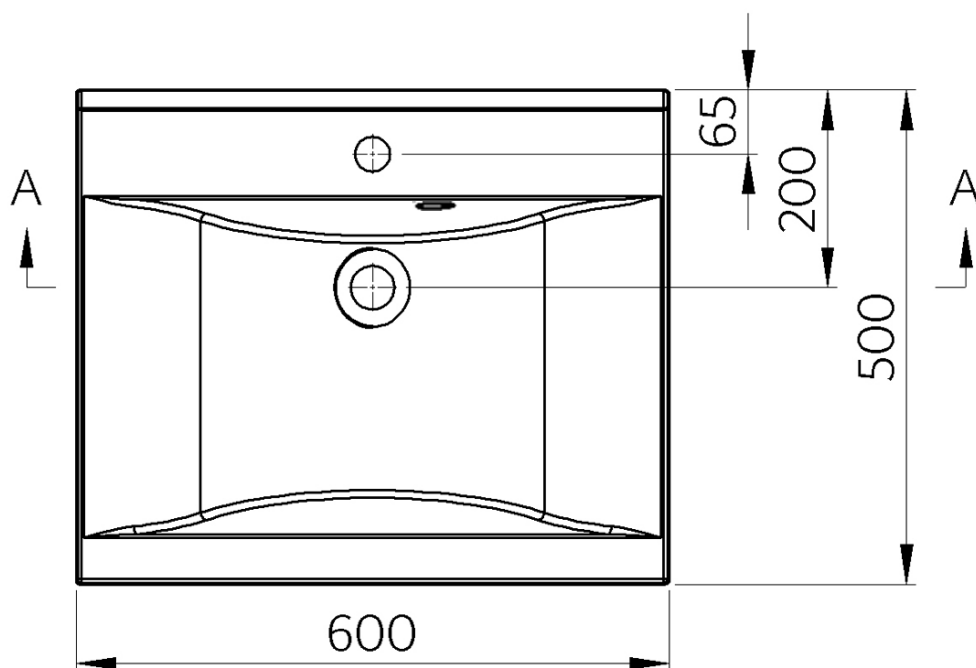

Objednací kód: 68061

Základní informace

Značka: Sapho
Série: FLAVIA

Rozměry

Šířka: 600 mm
Hloubka: 500 mm

Parametry

Barva: Bílá
Materiál: Litý mramor
Instalace: K postavení, Nástěnná-konzole
Typ umyvadla: Klasické umyvadlo
Otvor pro baterii: 1 otvor
Přepad: ANO
Tvar: Obdélník
Balení obsahuje: Přepadová souprava
Hmotnost / ks: 16.71 kg
Balení: 1 ks
Záruka: 2 roky

Doporučujeme přikoupit

2 ks Podpěrná konzole 490x150x25 mm, chrom, 1 ks (Objednací kód: 30390)

Náhradní díly

Externí přepadová souprava pro umyvadla z litého mramoru (Objednací kód: ND3032)

Technický list