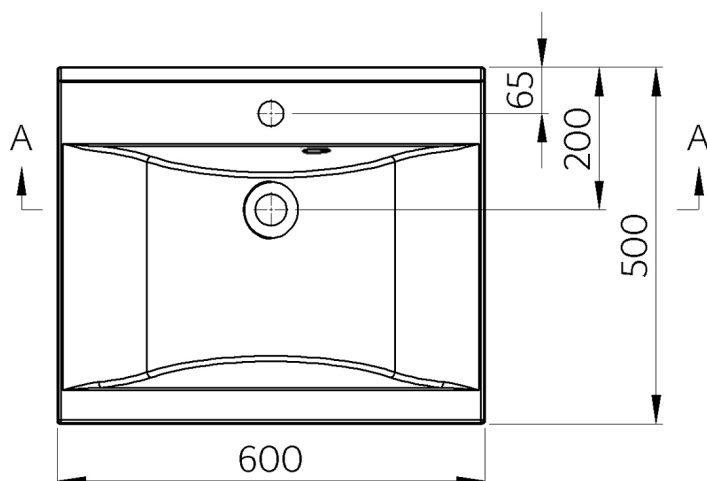

Technický list