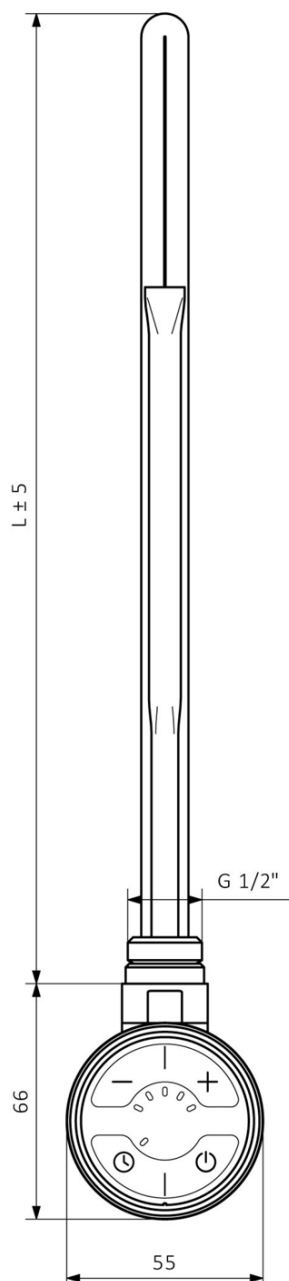

Objednací kód: MOA-C-400

Základní informace

Značka: Sapho

Série: MOA

Parametry

Barva: Chrom

Výkon: 400 W

Stupeň krytí: IPx5

Výbava: Termostat

Hmotnost / ks: 0.7 kg

Balení: 1 ks

Záruka: 2 roky

Technický list

MOA	
Výkon (W)	Délka L (mm)
200	275
300	300
400	335
600	365
800	475