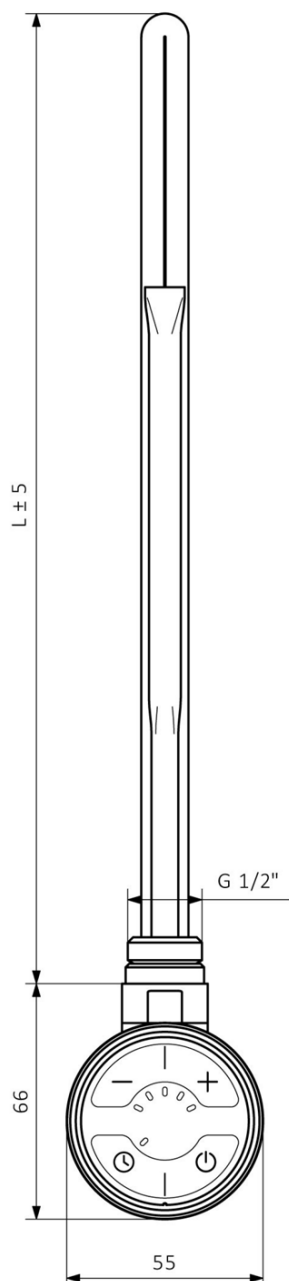

Objednací kód: MOA-C-300

Základní informace

Značka: Sapho
Série: MOA

Parametry

Barva: Chrom
Výkon: 300 W
Stupeň krytí: IPx5
Výbava: Termostat
Hmotnost / ks: 0.69 kg
Balení: 1 ks
Záruka: 2 roky

Technický list

MOA	
Výkon (W)	Délka L (mm)
200	275
300	300
400	335
600	365
800	475