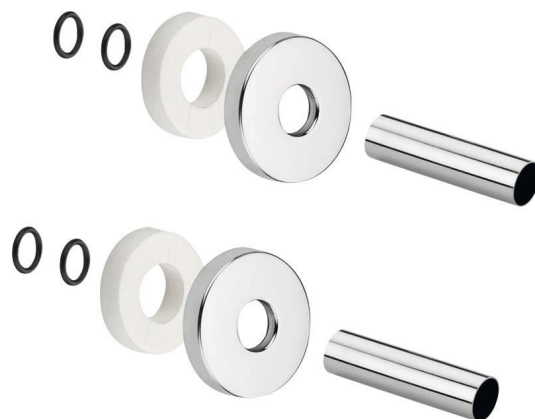

Set krycích rozet, nerez mat

Objednací kód: CP6535

Základní informace

Značka: Sapho

Rozměry

Šířka: 55 mm

Výška: 55 mm

Hloubka: 5 mm

Parametry

Barva: Broušený nerez

Hmotnost / set: 0.11 kg

Balení: 1 ks

Záruka: 2 roky

Technický list