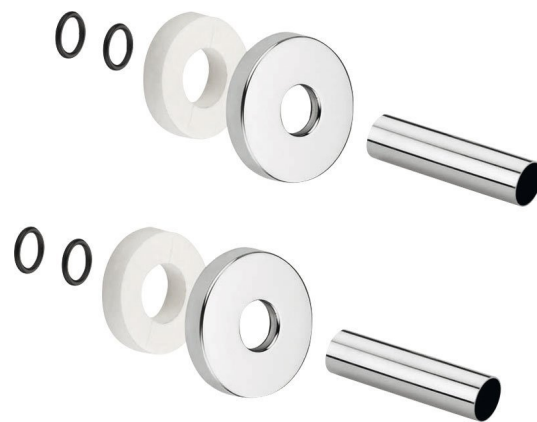

Set krycích rozet, chrom

Objednací kód: CP6035

Základní informace

Značka: Sapho

Rozměry

Šířka: 55 mm

Výška: 55 mm

Hloubka: 5 mm

Parametry

Barva: Chrom

Hmotnost / set: 0.11 kg

Balení: 1 ks

Záruka: 2 roky

Technický list