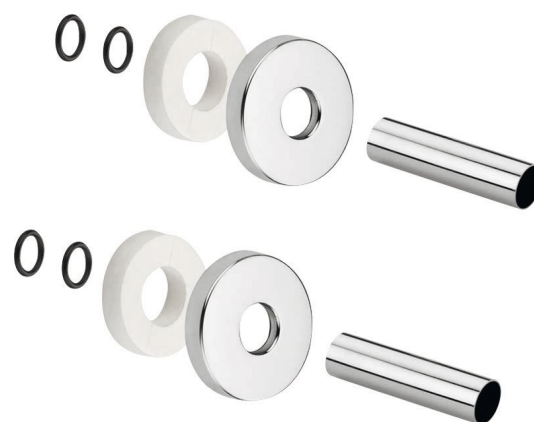

Set krycích rozet, chrom

Objednací kód: CP6035

Základní informace

Značka: Sapho

Rozměry

Šířka: 55 mm

Výška: 55 mm

Hloubka: 5 mm

Parametry

Barva: Chrom

Hmotnost / set: 0.11 kg

Balení: 1 ks

Záruka: 2 roky

Technický list