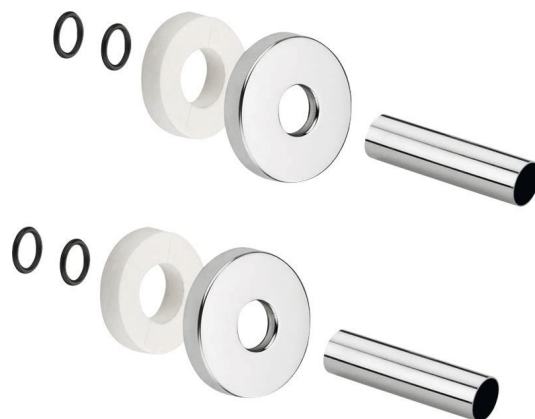

Set krycích rozet, chrom

 **SAPHO**

Objednací kód: CP6035

Rozměry

Šířka: 55 mm

Výška: 55 mm

Hloubka: 5 mm

Parametry

Barva: Chrom

Záruka: 2 roky

Technický list