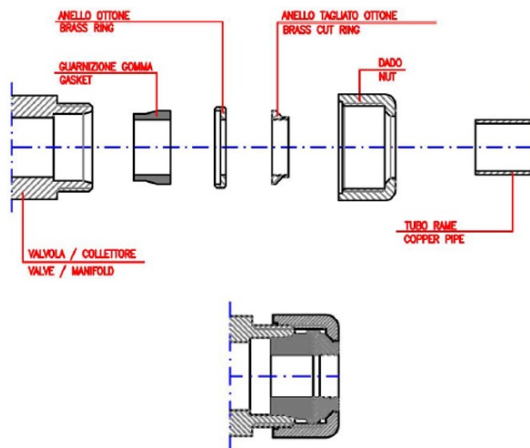

Objednací kód: CP6515

**Základní informace**

Značka: Sapho

**Parametry**

Barva: Broušený nerez

Hmotnost / pár: 0.09 kg

Balení: 1 ks

Záruka: 2 roky

Technický list

<i>Codice</i> <i>Code</i>	<i>Misura</i> <i>Size</i>	<i>Attacco</i> <i>Connection</i>
	15	24-19