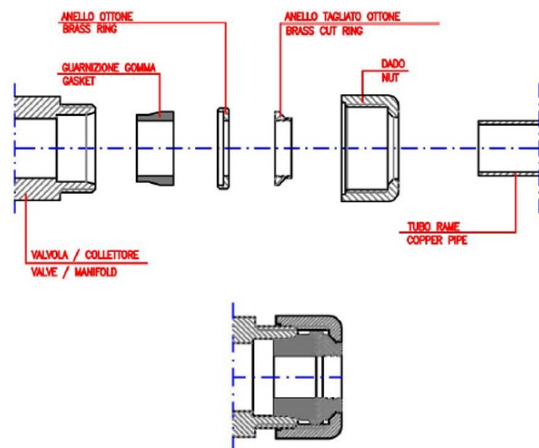

Svěrné šroubení pro Měď 15mm, nerez mat

Objednací kód: CP6515

Parametry

Barva: Broušený nerez

Záruka: 2 roky

Technický list

<i>Codice</i> <i>Code</i>	<i>Misura</i> <i>Size</i>	<i>Attacco</i> <i>Connection</i>
	15	24-19