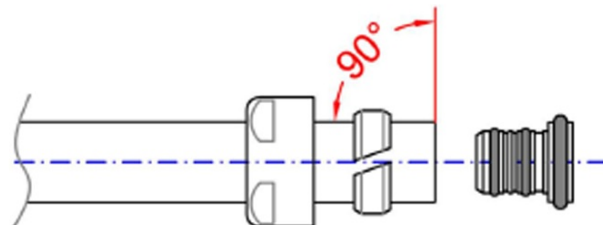

## Parametry

**Barva:** Chrom

**Hmotnost / pár:** 0.11 kg

**Balení:** 1 ks

**Záruka:** 2 roky

Technický list

<i>Codice</i> <i>Code</i>	<i>Misura</i> <i>Size</i>	<i>Attacco</i> <i>Connection</i>	<i>Coppia di serraggio</i> <i>Tightening torque</i>
	16x2	24-19	da 25 a 35 Nm