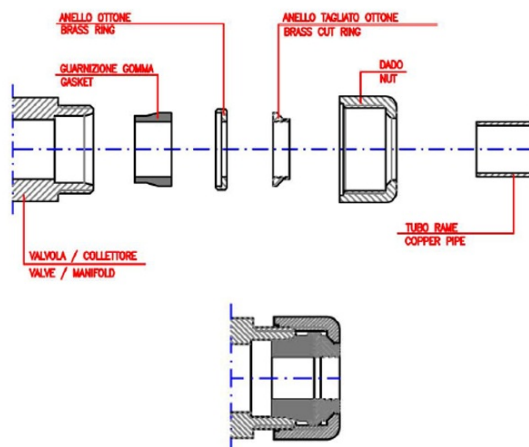

Objednací kód: CP6015

Základní informace

Značka: Sapho

Parametry

Barva: Chrom
Hmotnost / pár: 0.65 kg
Balení: 1 ks
Záruka: 2 roky

Technický list

<i>Codice</i> <i>Code</i>	<i>Misura</i> <i>Size</i>	<i>Attacco</i> <i>Connection</i>
	15	24-19