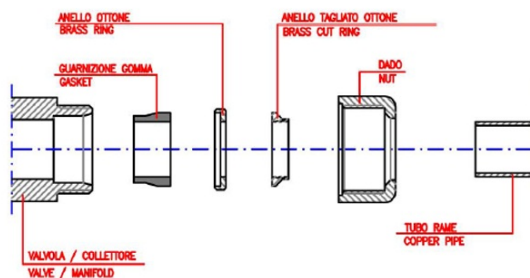

# Svěrné šroubení pro Měď 15mm, chrom

Objednací kód: CP6015

## Technický list

<i>Codice</i> <i>Code</i>	<i>Misura</i> <i>Size</i>	<i>Attacco</i> <i>Connection</i>
	15	24-19