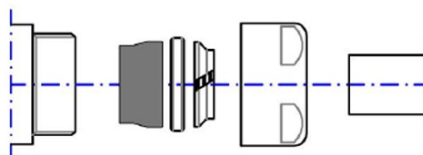

Technický list

<i>Codice</i> <i>Code</i>	<i>Misura</i> <i>Size</i>	<i>Attacco</i> <i>Connection</i>
	15	24-19