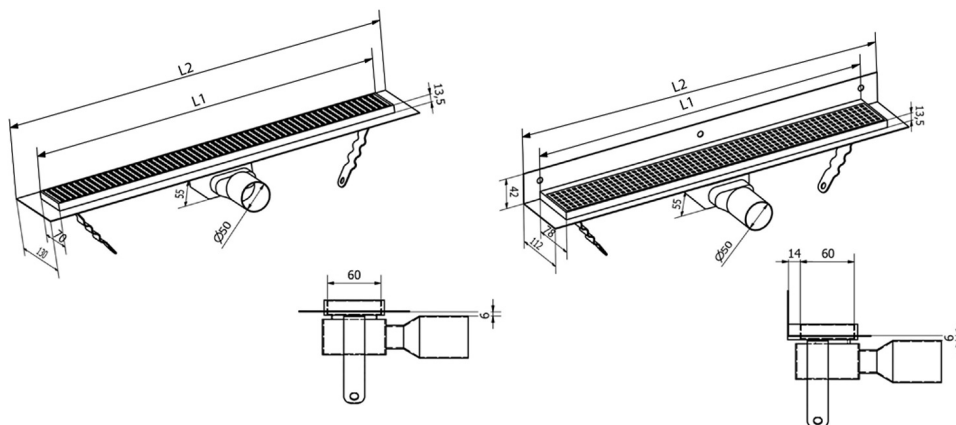

## Rozměry

Délka: 1250 mm

Šířka: 130 mm

Výška: 55 mm

## Technický list

Instalační rozměry							
L1 (mm)	590	690	790	890	990	1 090	1 190
L2 (mm)	650	750	850	950	1 050	1 150	1 250