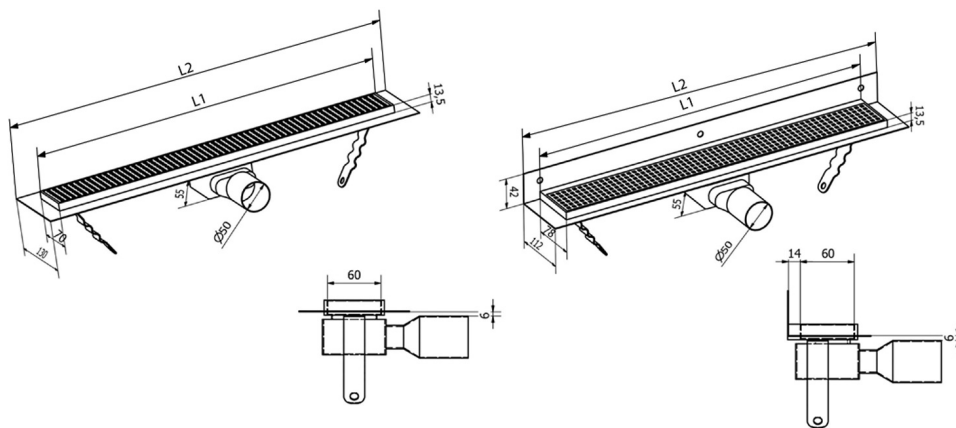

MANUS PIASTRA nerezový podlahový žlab s roštem pro dlažbu, L-1150, DN50

Objednací kód: GMP87

Rozměry

Délka: 1150 mm

Šířka: 130 mm

Výška: 55 mm

Parametry

Barva: Nerez

Materiál: Nerez

Záruka: 2 roky

Technický list

Instalační rozměry							
L1 (mm)	590	690	790	890	990	1 090	1 190
L2 (mm)	650	750	850	950	1 050	1 150	1 250