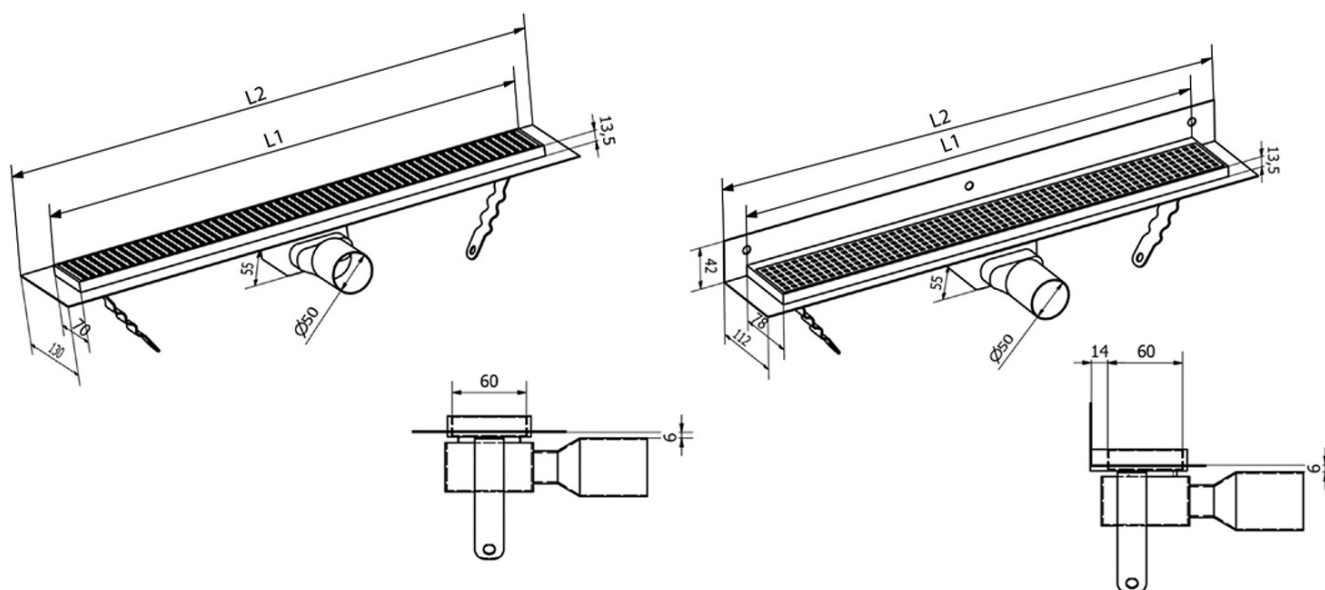

MANUS PIASTRA nerezový podlahový žlab s roštem pro dlažbu, L-750, DN50

Objednací kód: GMP83

Základní informace

Značka: Gelco
Série: MANUS

Rozměry

Délka: 750 mm
Šířka: 130 mm
Výška: 55 mm

Parametry

Barva: Nerez
Materiál: Nerez
Instalace: Do prostoru - pro dlaždice
Průměr odpadu: 50 mm
Délka sprchového kanálku od: 750 mm
Délka sprchového kanálku do: 750 mm
Hmotnost / ks: 2.35 kg
Balení: 1 ks
Záruka: 2 roky

Náhradní díly

MANUS gumové těsnění O- kroužek (Objednací kód: NDGM1)

MANUS sifon k podlahovým žlabům (Objednací kód: NDGM2)

MANUS - pryžový špuntík (Objednací kód: NDGM3)

Technický list

Instalační rozměry							
L1 (mm)	590	690	790	890	990	1 090	1 190
L2 (mm)	650	750	850	950	1 050	1 150	1 250