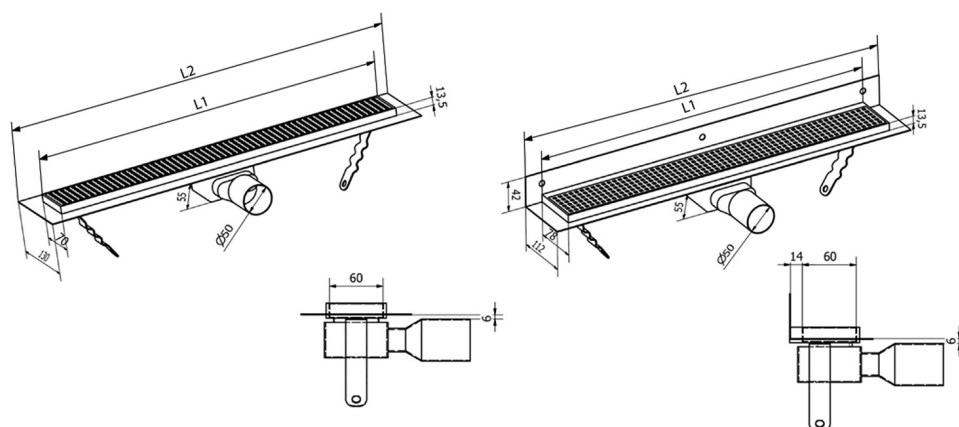

MANUS PIASTRA nerezový podlahový žlab s roštem pro dlažbu, L-750, DN50

Objednací kód: GMP83

Rozměry

Délka: 750 mm
Šířka: 130 mm
Výška: 55 mm

Parametry

Barva: Nerez
Materiál: Nerez
Záruka: 2 roky

Technický list

Instalační rozměry							
L1 (mm)	590	690	790	890	990	1 090	1 190
L2 (mm)	650	750	850	950	1 050	1 150	1 250