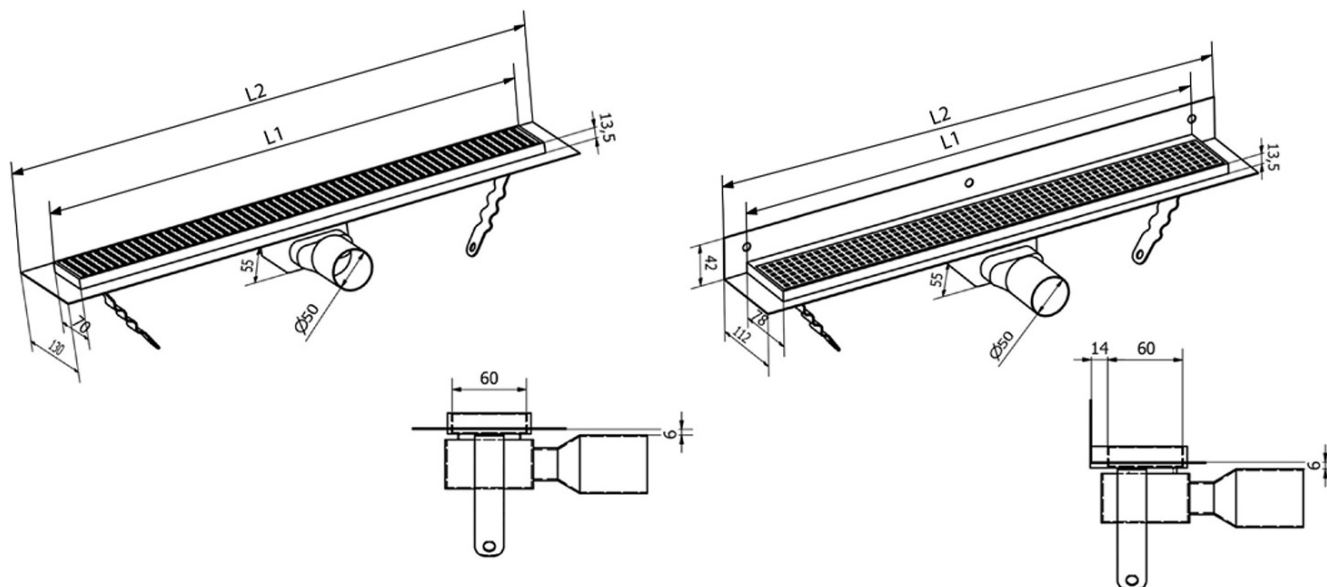

## Rozměry

Délka: 650 mm  
Šířka: 130 mm  
Výška: 55 mm

## Parametry

Barva: Nerez  
Materiál: Nerez  
Instalace: Do prostoru - pro dlaždice  
Průměr odpadu: 50 mm  
Délka sprchového kanálku od: 650 mm  
Délka sprchového kanálku do: 650 mm  
Hmotnost / ks: 2.08 kg  
Balení: 1 ks  
Záruka: 2 roky

## Náhradní díly

MANUS gumové těsnění O- kroužek (Objednací kód: NDGM1)

MANUS sifon k podlahovým žlabům (Objednací kód: NDGM2)

MANUS - pryžový špuntík (Objednací kód: NDGM3)

Technický list

Instalační rozměry							
L1 (mm)	590	690	790	890	990	1 090	1 190
L2 (mm)	650	750	850	950	1 050	1 150	1 250