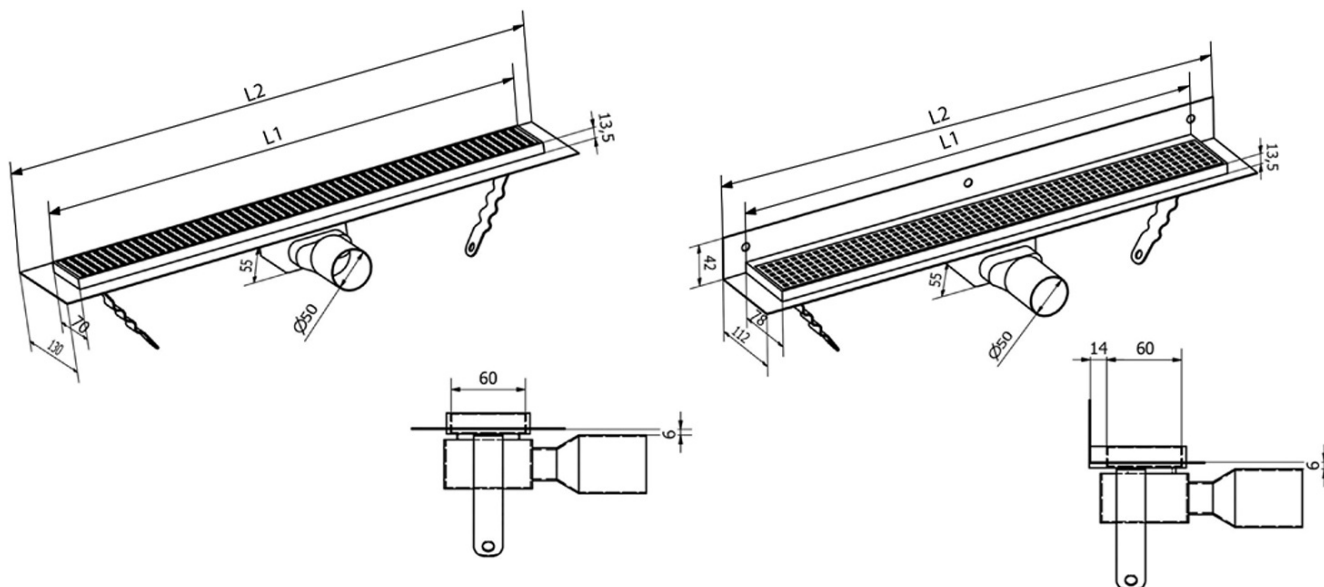

MANUS PIASTRA nerezový podlahový žlab s roštem pro dlažbu, L-650, DN50

Objednací kód: GMP82

Základní informace

Značka: Gelco
Série: MANUS

Rozměry

Délka: 650 mm
Šířka: 130 mm
Výška: 55 mm

Parametry

Barva: Nerez
Materiál: Nerez
Instalace: Do prostoru - pro dlaždice
Průměr odpadu: 50 mm
Délka sprchového
kanálku od: 650 mm
Délka sprchového
kanálku do: 650 mm
Hmotnost / ks: 2.08 kg
Balení: 1 ks
Záruka: 2 roky

Náhradní díly

MANUS gumové těsnění O- kroužek (Objednací kód: NDGM1)

MANUS sifon k podlahovým žlabům (Objednací kód: NDGM2)

MANUS - pryžový špuntík (Objednací kód: NDGM3)

Technický list

Instalační rozměry

L1 (mm)	590	690	790	890	990	1 090	1 190
L2 (mm)	650	750	850	950	1 050	1 150	1 250