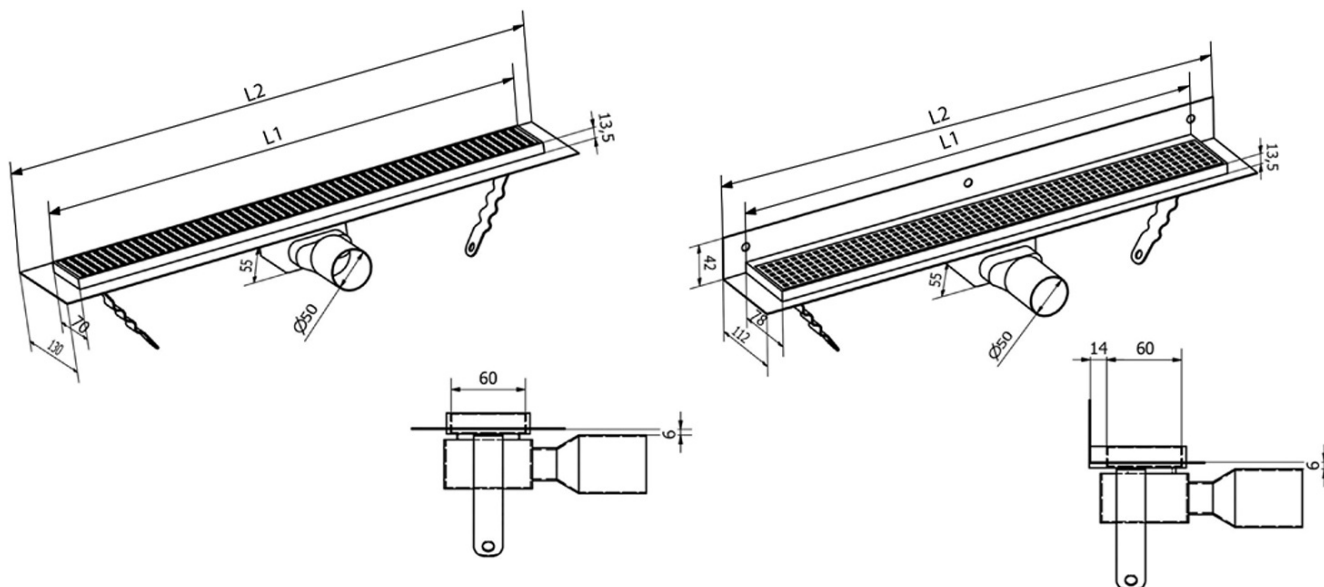

## Rozměry

Délka: 650 mm  
Šířka: 130 mm  
Výška: 55 mm

## Parametry

Barva: Nerez  
Materiál: Nerez  
Instalace: Do prostoru - pro dlaždice  
Průměr odpadu: 50 mm  
Délka sprchového kanálku od: 650 mm  
Délka sprchového kanálku do: 650 mm  
Hmotnost / ks: 2.08 kg  
Balení: 1 ks  
Záruka: 2 roky

## Náhradní díly

MANUS gumové těsnění O- kroužek (Objednací kód: NDGM1)

MANUS - sifon k Manus (Objednací kód: NDGM2)

MANUS - pryžový špuntík (Objednací kód: NDGM3)

Technický list

Instalační rozměry

L1 (mm)	590	690	790	890	990	1 090	1 190
L2 (mm)	650	750	850	950	1 050	1 150	1 250