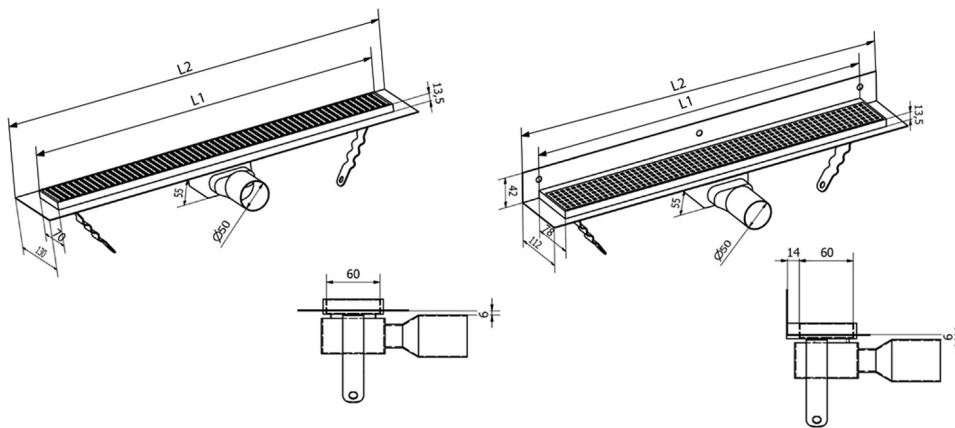

### Rozměry

Délka: 650 mm  
Šířka: 130 mm  
Výška: 55 mm

### Technický list

Instalační rozměry							
L1 (mm)	590	690	790	890	990	1 090	1 190
L2 (mm)	650	750	850	950	1 050	1 150	1 250