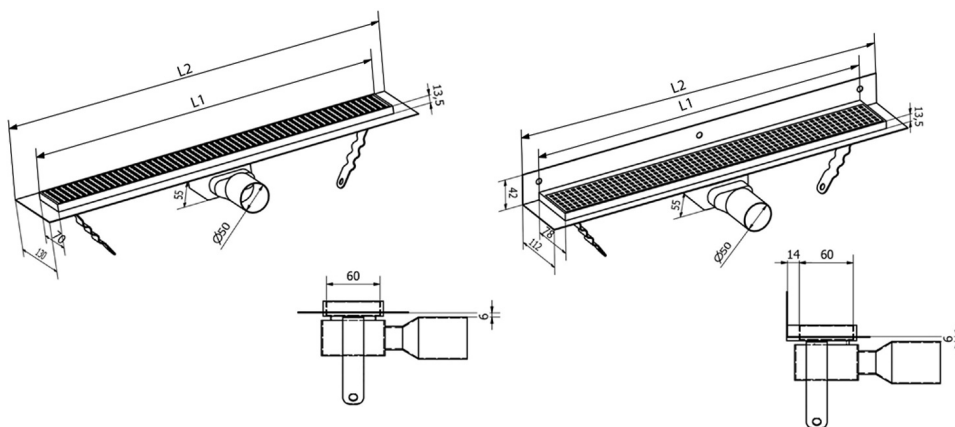

MANUS QUADRO nerezový podlahový žlab s roštem, L-1250, DN50

Objednací kód: GMQ38

Rozměry

Délka: 1250 mm
Šířka: 130 mm
Výška: 55 mm

Parametry

Barva: Nerez
Materiál: Nerez
Záruka: 2 roky

Technický list

Instalační rozměry							
L1 (mm)	590	690	790	890	990	1 090	1 190
L2 (mm)	650	750	850	950	1 050	1 150	1 250