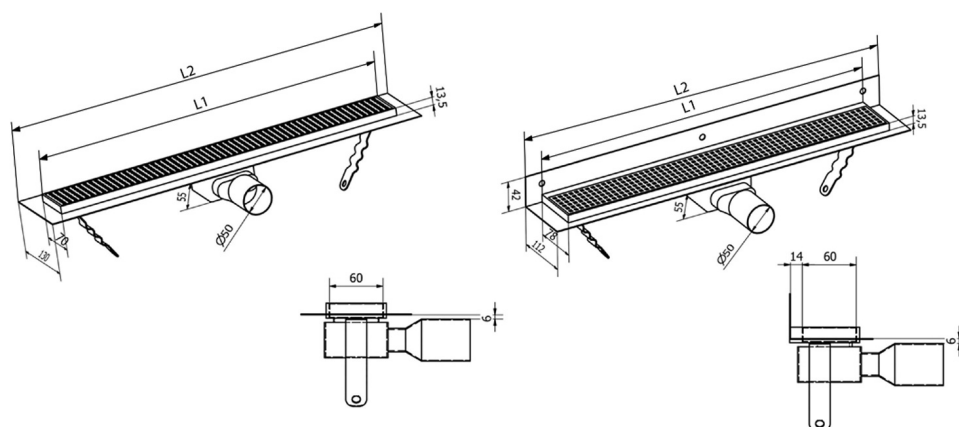

MANUS QUADRO nerezový podlahový žlab s roštem, L-1250, DN50

Objednací kód: GMQ38

Rozměry

Délka: 1250 mm

Šířka: 130 mm

Výška: 55 mm

Parametry

Záruka: 2 roky

Barva: Nerez

Materiál: Nerez

Technický list

Instalační rozměry							
L1 (mm)	590	690	790	890	990	1 090	1 190
L2 (mm)	650	750	850	950	1 050	1 150	1 250